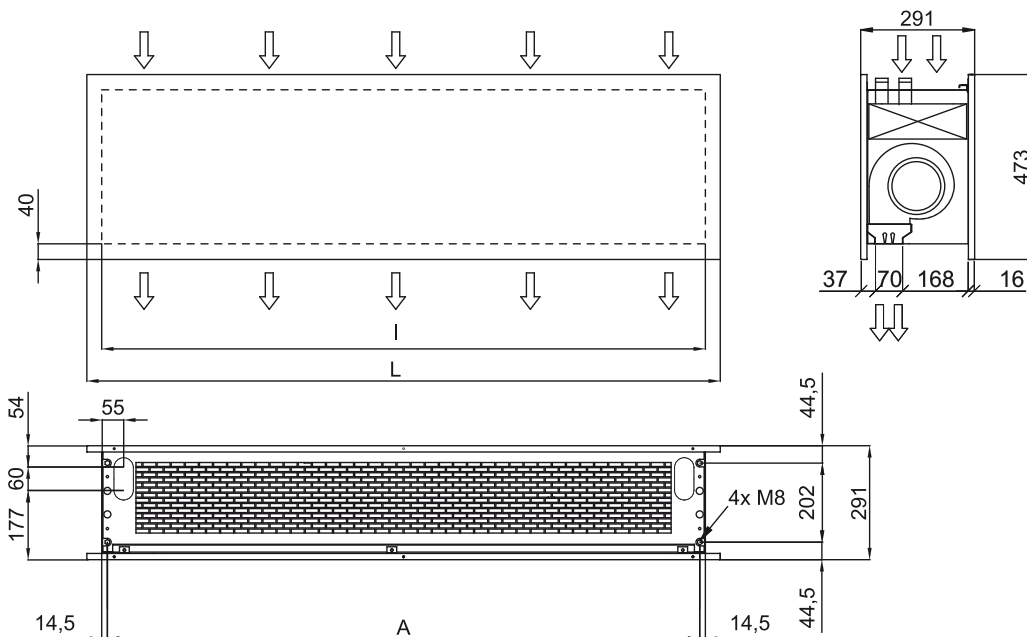

60Hz

Varmepumpe - DX 1:1

Modell	(m ³ /h)	(m)
ZEN ECG 1000 DX10-ME	5/8" - 3/8"	
ZEN ECG 1500 DX14-ME	5/8" - 3/8"	
ZEN ECG 2000 DX22-ME	1" - 3/8"	
ZEN ECG 2000 DX24-ME	1" - 1/2"	
ZEN ECG 2500 DX27-ME	1" - 1/2"	

Dimensjoner

	L	I	A
Zen 1000	1220	1140	1115
Zen 1500	1620	1544	1515
Zen 2000	2120	2044	2015
Zen 2500	2620	2544	2515