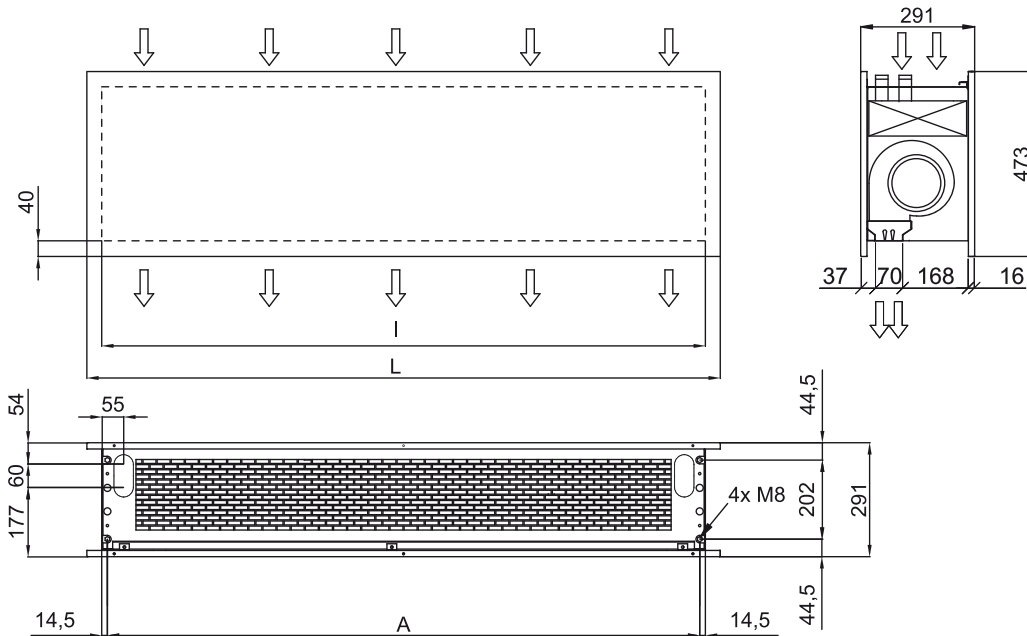

| Modell | Nominell luftstrøm (m ³ /h) | Varmepumpe - VRF | |
|-----------------------|--|---------------------------------|--|
| | | Anbefalt installasjonshøyde (m) | |
| ZEN ECG 1000 VRF10-ME | 2190 | 3-4,2 5/8" - 3/8" | |
| ZEN ECG 1500 VRF13-ME | 2920 | 3-4,2 5/8" - 3/8" | |
| ZEN ECG 1500 VRF15-ME | 2920 | 3-4,2 5/8" - 3/8" | |
| ZEN ECG 2000 VRF20-ME | 4380 | 3-4,2 1" - 3/8" | |
| ZEN ECG 2000 VRF24-ME | 4380 | 3-4,2 1" - 1/2" | |
| ZEN ECG 2500 VRF29-ME | 5110 | 3-4,2 1" - 1/2" | |
| ZEN ECG 2500 VRF25-ME | 5110 | 3-4,2 1" - 1/2" | |

60Hz

Varmepumpe - DX 1:1

| Modell | Nominell luftstrøm (m ³ /h) | Anbefalt installasjonshøyde (m) | Utendørsenhet 230Vx1 | Utendørsenhet 400Vx3 | |
|----------------------|--|---------------------------------|----------------------|----------------------|-------------|
| ZEN ECG 1000 DX10-ME | 2190 | 3-4,2 | PUZ-ZM100VKA | PUZ-ZM100YKA | 5/8" - 3/8" |
| ZEN ECG 1500 DX14-ME | 2920 | 3-4,2 | PUZ-ZM125VKA | PUZ-ZM125YKA | 5/8" - 3/8" |
| ZEN ECG 2000 DX22-ME | 4380 | 3-4,2 | - | PUZ-ZM200YKA | 1" - 3/8" |
| ZEN ECG 2000 DX24-ME | 4380 | 3-4,2 | - | PUZ-ZM250YKA | 1" - 1/2" |
| ZEN ECG 2500 DX27-ME | 5110 | 3-4,2 | - | PUZ-ZM250YKA | 1" - 1/2" |

| Varmepumpe - VRF | | | | | |
|-----------------------|--|---------------------------------|--|--|-------------|
| Modell | Nominell luftstrøm (m ³ /h) | Anbefalt installasjonshøyde (m) | | | |
| ZEN ECG 1000 VRF10-ME | 2190 | 3-4,2 | | | 5/8" - 3/8" |
| ZEN ECG 1500 VRF13-ME | 2920 | 3-4,2 | | | 5/8" - 3/8" |
| ZEN ECG 1500 VRF15-ME | 2920 | 3-4,2 | | | 5/8" - 3/8" |
| ZEN ECG 2000 VRF20-ME | 4380 | 3-4,2 | | | 1" - 3/8" |
| ZEN ECG 2000 VRF24-ME | 4380 | 3-4,2 | | | 1" - 1/2" |
| ZEN ECG 2500 VRF29-ME | 5110 | 3-4,2 | | | 1" - 1/2" |
| ZEN ECG 2500 VRF25-ME | 5110 | 3-4,2 | | | 1" - 1/2" |

Dimensjoner

| | L | I | A |
|----------|------|------|------|
| Zen 1000 | 1220 | 1140 | 1115 |
| Zen 1500 | 1620 | 1544 | 1515 |
| Zen 2000 | 2120 | 2044 | 2015 |
| Zen 2500 | 2620 | 2544 | 2515 |