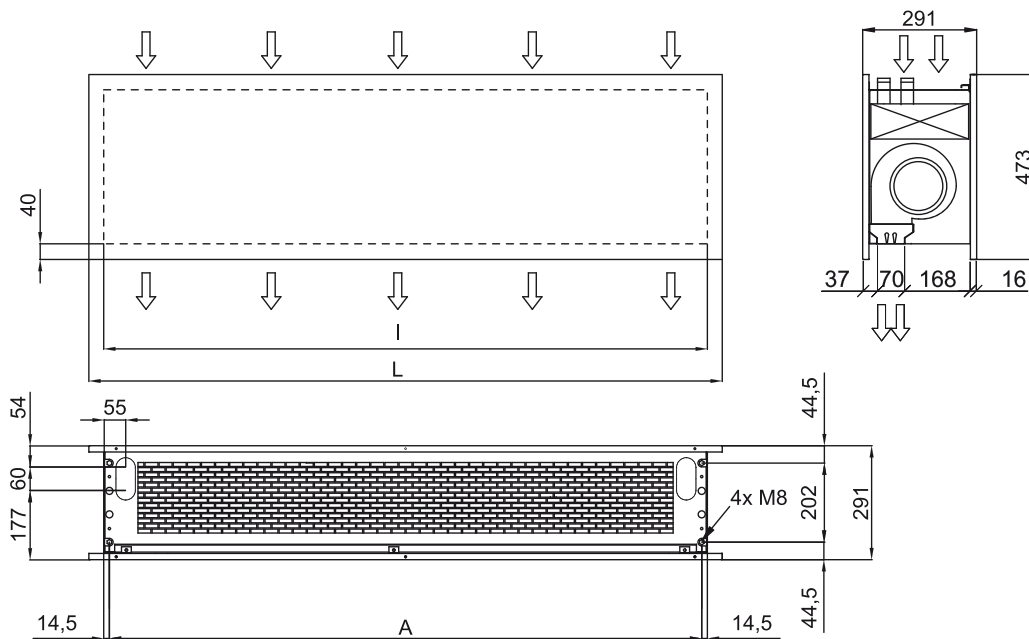

| Modell                | Nominell luftstrøm (m³/h) | Varmepumpe - VRF                |  |
|-----------------------|---------------------------|---------------------------------|--|
|                       |                           | Anbefalt installasjonshøyde (m) |  |
| ZEN ECG 1000 VRF10-ME | 2190                      | 3-4,2 5/8" - 3/8"               |  |
| ZEN ECG 1500 VRF13-ME | 2920                      | 3-4,2 5/8" - 3/8"               |  |
| ZEN ECG 1500 VRF15-ME | 2920                      | 3-4,2 5/8" - 3/8"               |  |
| ZEN ECG 2000 VRF20-ME | 4380                      | 3-4,2 1" - 3/8"                 |  |
| ZEN ECG 2000 VRF24-ME | 4380                      | 3-4,2 1" - 1/2"                 |  |
| ZEN ECG 2500 VRF29-ME | 5110                      | 3-4,2 1" - 1/2"                 |  |
| ZEN ECG 2500 VRF25-ME | 5110                      | 3-4,2 1" - 1/2"                 |  |

## Dimensjoner

|          | L    | I    | A    |
|----------|------|------|------|
| Zen 1000 | 1220 | 1140 | 1115 |
| Zen 1500 | 1620 | 1544 | 1515 |
| Zen 2000 | 2120 | 2044 | 2015 |
| Zen 2500 | 2620 | 2544 | 2515 |