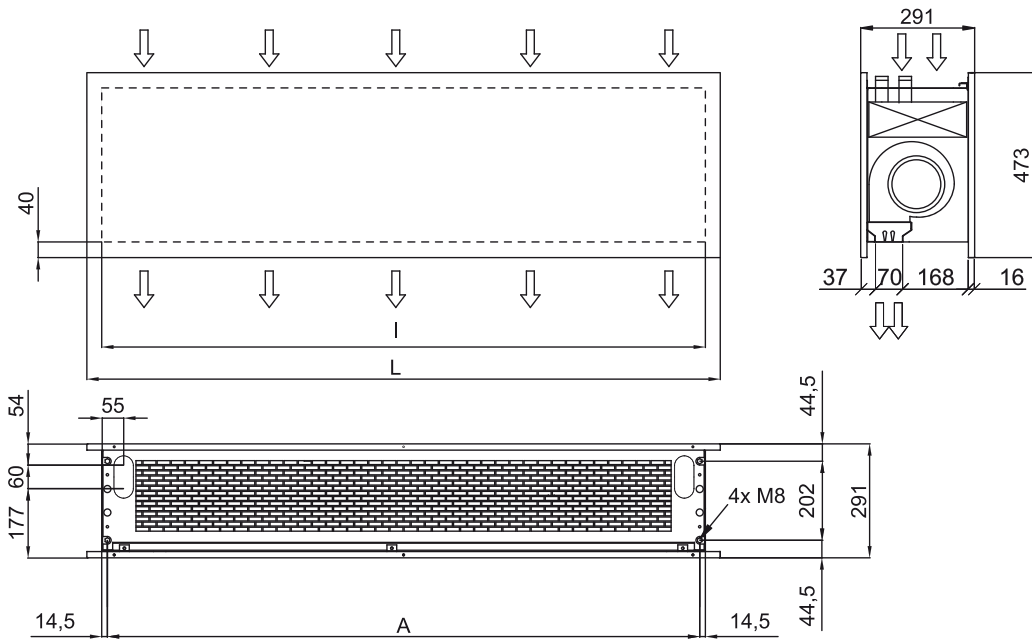

Spesifikasjoner

50Hz

Varmepumpe - VRF		
Modell	Nominell luftstrøm (m ³ /h)	Anbefalt installasjonshøyde (m)
ZEN ECG 1000 VRF10-MD	2190	3-4,2
ZEN ECG 1500 VRF13-MD	2820	3-4,2
ZEN ECG 1500 VRF15-MD	2820	3-4,2
ZEN ECG 2000 VRF24-MD	4380	3-4,2
ZEN ECG 2500 VRF25-MD	5110	3-4,2
ZEN ECG 2500 VRF29-MD	5110	3-4,2

Dimensjoner

	L	I	A
Zen 1000	1220	1140	1115
Zen 1500	1620	1544	1515
Zen 2000	2120	2044	2015
Zen 2500	2620	2544	2515