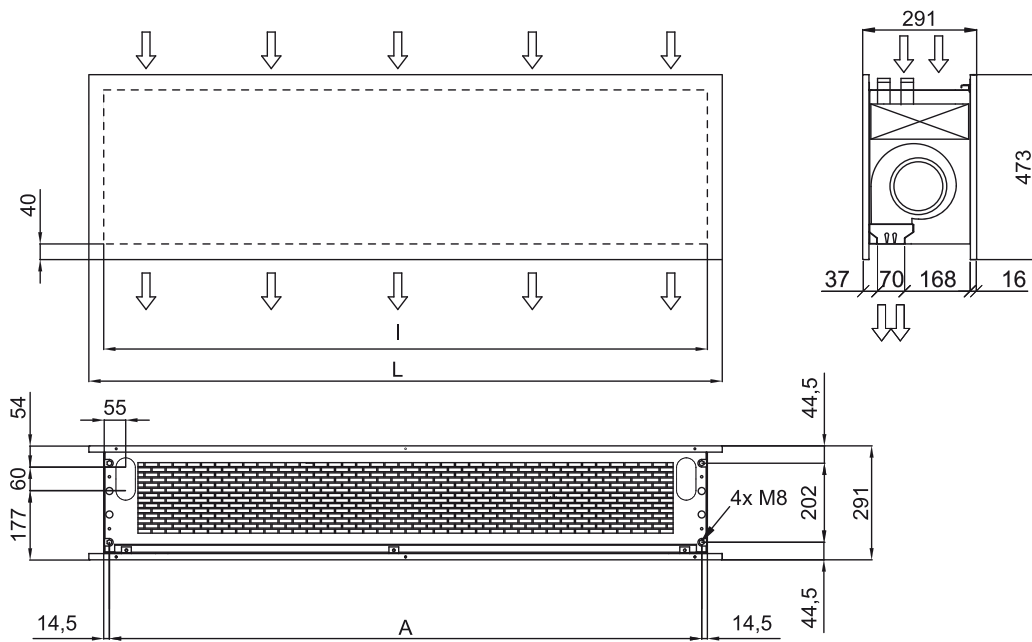

Spesifikasjoner

50Hz

| Modell | Varmepumpe - VRF | |
|-----------------------|---------------------|-----|
| | (m ³ /h) | (m) |
| ZEN ECG 1000 VRF10-MD | 3-4,2 | |
| ZEN ECG 1500 VRF13-MD | 3-4,2 | |
| ZEN ECG 1500 VRF15-MD | 3-4,2 | |
| ZEN ECG 2000 VRF24-MD | 3-4,2 | |
| ZEN ECG 2500 VRF25-MD | 3-4,2 | |
| ZEN ECG 2500 VRF29-MD | 3-4,2 | |

Dimensjoner

| | L | I | A |
|----------|------|------|------|
| Zen 1000 | 1220 | 1140 | 1115 |
| Zen 1500 | 1620 | 1544 | 1515 |
| Zen 2000 | 2120 | 2044 | 2015 |
| Zen 2500 | 2620 | 2544 | 2515 |