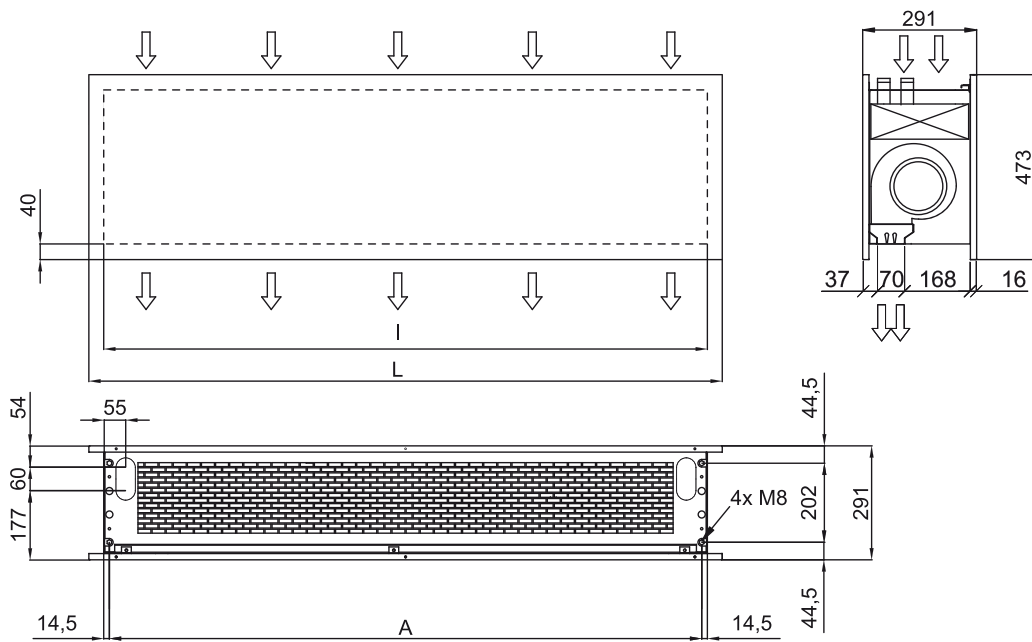

Spesifikasjoner

50Hz

| Varmepumpe - VRF | | |
|-----------------------|---|------------------------------------|
| Modell | Nominell luftstrøm (m ³ /h) | Anbefalt installasjonshøyde (m) |
| ZEN ECG 1000 VRF10-MD | 2190 | 3-4,2 |
| ZEN ECG 1500 VRF13-MD | 2820 | 3-4,2 |
| ZEN ECG 1500 VRF15-MD | 2820 | 3-4,2 |
| ZEN ECG 2000 VRF24-MD | 4380 | 3-4,2 |
| ZEN ECG 2500 VRF25-MD | 5110 | 3-4,2 |
| ZEN ECG 2500 VRF29-MD | 5110 | 3-4,2 |

Dimensjoner

| | L | I | A |
|----------|------|------|------|
| Zen 1000 | 1220 | 1140 | 1115 |
| Zen 1500 | 1620 | 1544 | 1515 |
| Zen 2000 | 2120 | 2044 | 2015 |
| Zen 2500 | 2620 | 2544 | 2515 |