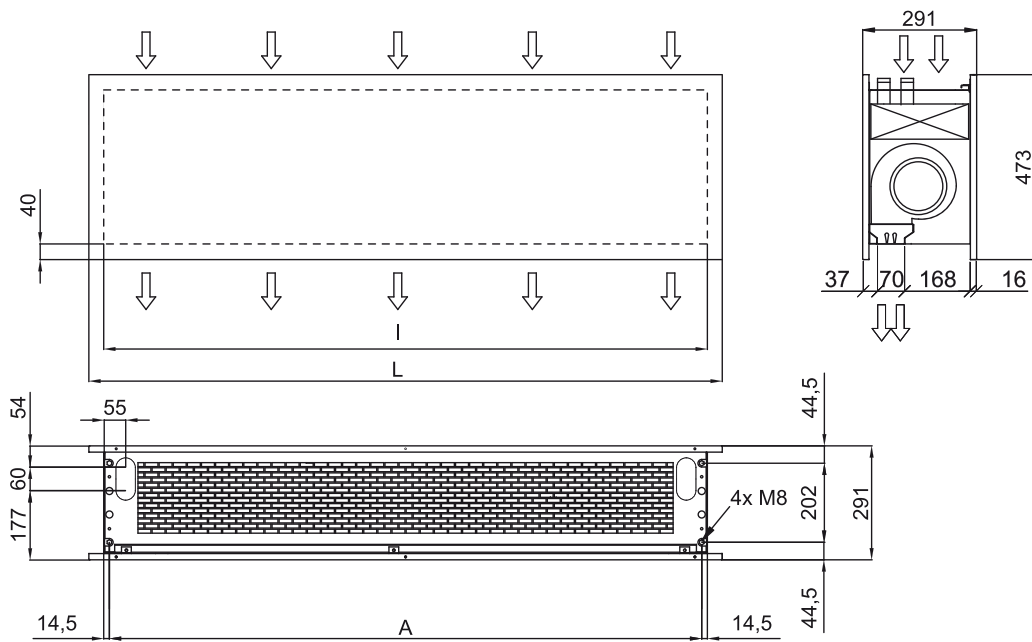

Spesifikasjoner

50Hz

Varmepumpe - VRF		
Modell	Nominell luftstrøm (m ³ /h)	Anbefalt installasjonshøyde (m)
ZEN ECG 1000 VRF10-MD	2190	3-4,2
ZEN ECG 1500 VRF13-MD	2820	3-4,2
ZEN ECG 1500 VRF15-MD	2820	3-4,2
ZEN ECG 2000 VRF24-MD	4380	3-4,2
ZEN ECG 2500 VRF25-MD	5110	3-4,2
ZEN ECG 2500 VRF29-MD	5110	3-4,2

Dimensjoner

	L	I	A
Zen 1000	1220	1140	1115
Zen 1500	1620	1544	1515
Zen 2000	2120	2044	2015
Zen 2500	2620	2544	2515