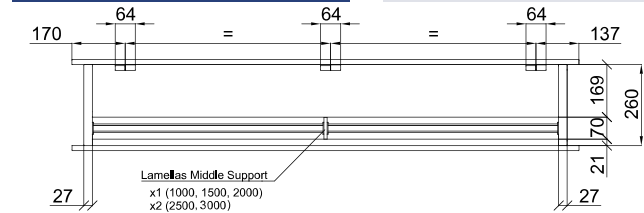

60Hz

Varmepumpe - DX 1:1

Modell	(m ³ /h)	(m)
ZEN ECG 1000 DX10-LG	5/8" - 3/8"	
ZEN ECG 1500 DX15-LG	5/8" - 3/8"	
ZEN ECG 2000 DX22-LG	1" - 3/8"	
ZEN ECG 2500 DX27-LG	7/8" - 1/2"	
ZEN ECG 2500 DX22-LG	1" - 3/8"	

Varmepumpe - VRF		
Modell	(m ³ /h)	(m)
ZEN ECG 1000 VRF10-LG	5/8" - 3/8"	
ZEN ECG 1500 VRF15-LG	5/8" - 3/8"	
ZEN ECG 2000 VRF24-LG	1" - 3/8"	
ZEN ECG 2000 VRF20-LG	1	
ZEN ECG 2500 VRF25-LG	7/8" - 1/2"	
ZEN ECG 2500 VRF29-LG	7/8" - 1/2"	

Dimensjoner

	E	I	A	B
Zen 1000	1220	1140	1115	-
Zen 1500	1620	1544	1515	-
Zen 2000	2120	2044	2015	-
Zen 2500	2620	2544	2515	-
Zen 3000	2960	2884	2855	1427,5