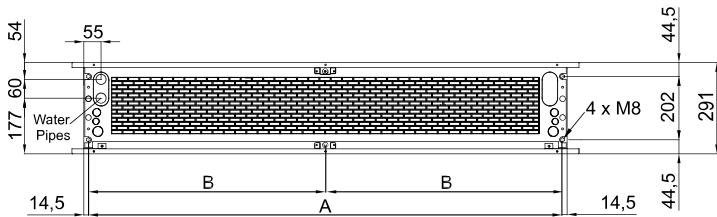

Varmepumpe - VRF

Modell	(m ³ /h)	(m)
ZEN ECG 1000 VRF10-LG	5/8" - 3/8"	
ZEN ECG 1500 VRF15-LG	5/8" - 3/8"	
ZEN ECG 2000 VRF24-LG	1" - 3/8"	
ZEN ECG 2000 VRF20-LG	1	
ZEN ECG 2500 VRF25-LG	7/8" - 1/2"	
ZEN ECG 2500 VRF29-LG	7/8" - 1/2"	
ZEN ECG 3000 VRF25-LG	-	
ZEN ECG 3000 VRF29-LG	-	

60Hz

Varmepumpe - DX 1:1

Modell	(m ³ /h)	(m)
ZEN ECG 1000 DX10-LG	5/8" - 3/8"	
ZEN ECG 1500 DX15-LG	5/8" - 3/8"	
ZEN ECG 2000 DX22-LG	1" - 3/8"	
ZEN ECG 2500 DX27-LG	7/8" - 1/2"	
ZEN ECG 2500 DX22-LG	1" - 3/8"	

Varmepumpe - VRF		
Modell	(m ³ /h)	(m)
ZEN ECG 1000 VRF10-LG	5/8" - 3/8"	
ZEN ECG 1500 VRF15-LG	5/8" - 3/8"	
ZEN ECG 2000 VRF24-LG	1" - 3/8"	
ZEN ECG 2000 VRF20-LG	1	
ZEN ECG 2500 VRF25-LG	7/8" - 1/2"	
ZEN ECG 2500 VRF29-LG	7/8" - 1/2"	

Dimensjoner

	E	I	A	B
Zen 1000	1220	1140	1115	-
Zen 1500	1620	1544	1515	-
Zen 2000	2120	2044	2015	-
Zen 2500	2620	2544	2515	-
Zen 3000	2960	2884	2855	1427,5