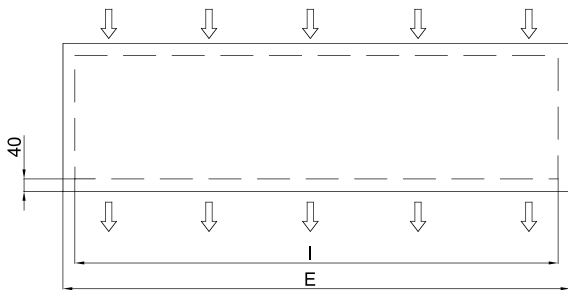

Varmepumpe - VRF

Modell	(m ³ /h)	(m)
ZEN ECG 1000 VRF10-LG	5/8" - 3/8"	
ZEN ECG 1500 VRF15-LG	5/8" - 3/8"	
ZEN ECG 2000 VRF24-LG	1" - 3/8"	
ZEN ECG 2000 VRF20-LG	1	
ZEN ECG 2500 VRF25-LG	7/8" - 1/2"	
ZEN ECG 2500 VRF29-LG	7/8" - 1/2"	
ZEN ECG 3000 VRF25-LG	-	
ZEN ECG 3000 VRF29-LG	-	

60Hz

Varmepumpe - DX 1:1

Modell	(m ³ /h)	(m)
ZEN ECG 1000 DX10-LG	5/8" - 3/8"	
ZEN ECG 1500 DX15-LG	5/8" - 3/8"	
ZEN ECG 2000 DX22-LG	1" - 3/8"	
ZEN ECG 2500 DX27-LG	7/8" - 1/2"	
ZEN ECG 2500 DX22-LG	1" - 3/8"	

Dimensjoner

	E	I	A	B
Zen 1000	1220	1140	1115	-
Zen 1500	1620	1544	1515	-
Zen 2000	2120	2044	2015	-
Zen 2500	2620	2544	2515	-
Zen 3000	2960	2884	2855	1427,5