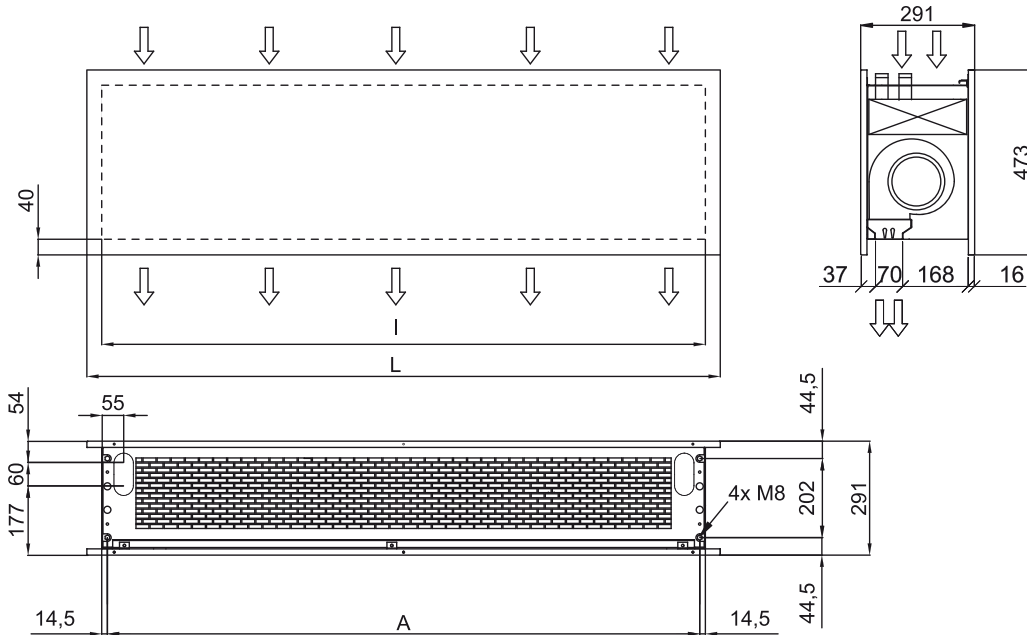

Modell	Nominell luftstrøm (m³/h)	Varmepumpe - VRV	
		Anbefalt installasjonshøyde (m)	
ZEN ECG 1000 VRV10-DA	2190	3-4,2	5/8" - 3/8"
ZEN ECG 1500 VRV13-DA	2920	3-4,2	5/8" - 3/8"
ZEN ECG 1500 VRV15-DA	2920	3-4,2	5/8" - 3/8"
ZEN ECG 2000 VRV20-DA	4380	3-4,2	3/4" - 3/8"
ZEN ECG 2000 VRV24-DA	4380	3-4,2	3/4" - 3/8"
ZEN ECG 2500 VRV25-DA	5110	3-4,2	3/4" - 3/8"
ZEN ECG 2500 VRV29-DA	5110	3-4,2	7/8" - 3/8"

Varmepumpe - VRV			
Modell	Nominell luftstrøm (m ³ /h)	Anbefalt installasjonshøyde (m)	
ZEN ECG 1000 VRV10-DA	2190	3-4,2	5/8" - 3/8"
ZEN ECG 1500 VRV13-DA	2920	3-4,2	5/8" - 3/8"
ZEN ECG 1500 VRV15-DA	2920	3-4,2	5/8" - 3/8"
ZEN ECG 2000 VRV20-DA	4380	3-4,2	3/4" - 3/8"
ZEN ECG 2000 VRV24-DA	4380	3-4,2	3/4" - 3/8"
ZEN ECG 2500 VRV25-DA	5110	3-4,2	3/4" - 3/8"
ZEN ECG 2500 VRV29-DA	5110	3-4,2	7/8" - 3/8"

Dimensjoner

	L	I	A
Zen 1000	1220	1140	1115
Zen 1500	1620	1544	1515
Zen 2000	2120	2044	2015
Zen 2500	2620	2544	2515