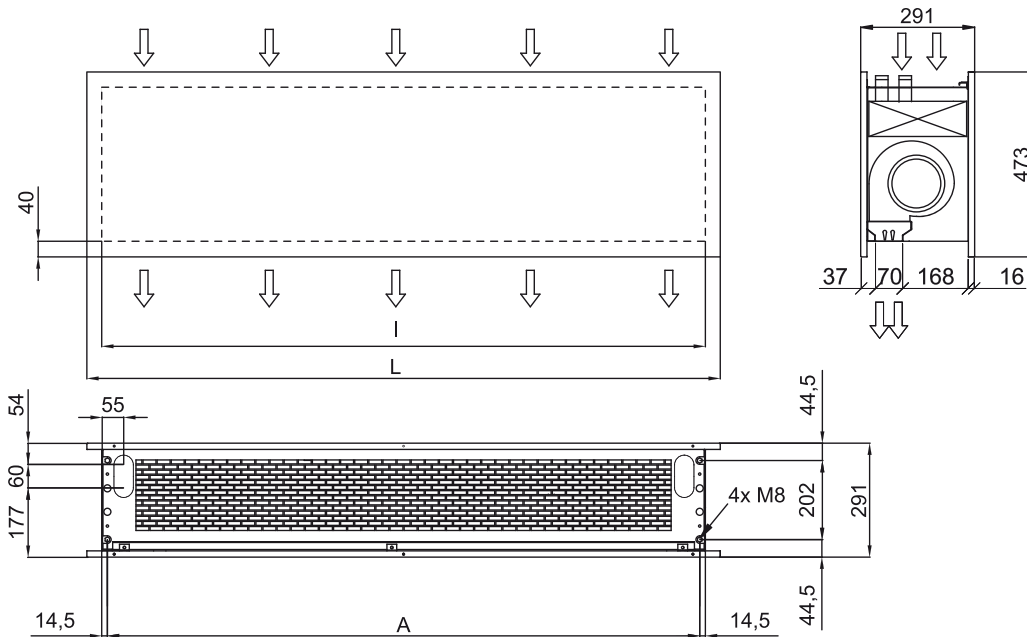

Modell	Nominell luftstrøm (m ³ /h)	Varmepumpe - VRV	
		Anbefalt installasjonshøyde (m)	
ZEN ECG 1000 VRV10-DA	2190	3-4,2	5/8" - 3/8"
ZEN ECG 1500 VRV13-DA	2920	3-4,2	5/8" - 3/8"
ZEN ECG 1500 VRV15-DA	2920	3-4,2	5/8" - 3/8"
ZEN ECG 2000 VRV20-DA	4380	3-4,2	3/4" - 3/8"
ZEN ECG 2000 VRV24-DA	4380	3-4,2	3/4" - 3/8"
ZEN ECG 2500 VRV25-DA	5110	3-4,2	3/4" - 3/8"
ZEN ECG 2500 VRV29-DA	5110	3-4,2	7/8" - 3/8"

Varmepumpe - VRV			
Modell	Nominell luftstrøm (m ³ /h)	Anbefalt installasjonshøyde (m)	
ZEN ECG 1000 VRV10-DA	2190	3-4,2	5/8" - 3/8"
ZEN ECG 1500 VRV13-DA	2920	3-4,2	5/8" - 3/8"
ZEN ECG 1500 VRV15-DA	2920	3-4,2	5/8" - 3/8"
ZEN ECG 2000 VRV20-DA	4380	3-4,2	3/4" - 3/8"
ZEN ECG 2000 VRV24-DA	4380	3-4,2	3/4" - 3/8"
ZEN ECG 2500 VRV25-DA	5110	3-4,2	3/4" - 3/8"
ZEN ECG 2500 VRV29-DA	5110	3-4,2	7/8" - 3/8"

Dimensjoner

	L	I	A
Zen 1000	1220	1140	1115
Zen 1500	1620	1544	1515
Zen 2000	2120	2044	2015
Zen 2500	2620	2544	2515