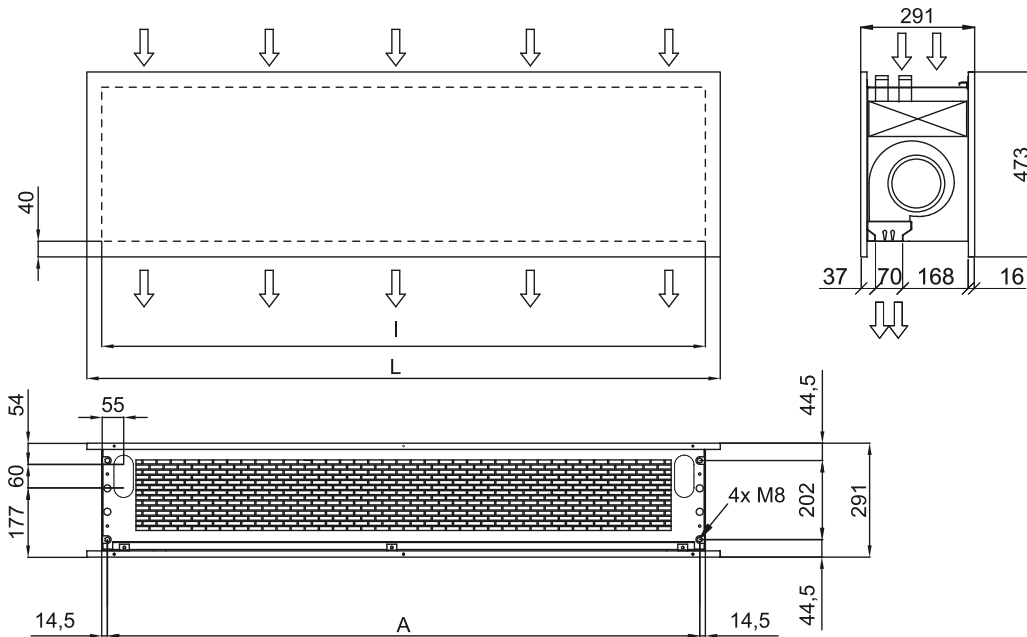

Modell	Nominell luftstrøm (m³/h)	Varmepumpe - VRV	
		Anbefalt installasjonshøyde (m)	
ZEN ECG 1000 VRV10-DA	2190	3-4,2	5/8" - 3/8"
ZEN ECG 1500 VRV13-DA	2920	3-4,2	5/8" - 3/8"
ZEN ECG 1500 VRV15-DA	2920	3-4,2	5/8" - 3/8"
ZEN ECG 2000 VRV20-DA	4380	3-4,2	3/4" - 3/8"
ZEN ECG 2000 VRV24-DA	4380	3-4,2	3/4" - 3/8"
ZEN ECG 2500 VRV25-DA	5110	3-4,2	3/4" - 3/8"
ZEN ECG 2500 VRV29-DA	5110	3-4,2	7/8" - 3/8"

Varmepumpe - VRV			
Modell	Nominell luftstrøm (m <sup>3</sup> /h)	Anbefalt installasjonshøyde (m)	
ZEN ECG 1000 VRV10-DA	2190	3-4,2	5/8" - 3/8"
ZEN ECG 1500 VRV13-DA	2920	3-4,2	5/8" - 3/8"
ZEN ECG 1500 VRV15-DA	2920	3-4,2	5/8" - 3/8"
ZEN ECG 2000 VRV20-DA	4380	3-4,2	3/4" - 3/8"
ZEN ECG 2000 VRV24-DA	4380	3-4,2	3/4" - 3/8"
ZEN ECG 2500 VRV25-DA	5110	3-4,2	3/4" - 3/8"
ZEN ECG 2500 VRV29-DA	5110	3-4,2	7/8" - 3/8"

## Dimensjoner

	L	I	A
Zen 1000	1220	1140	1115
Zen 1500	1620	1544	1515
Zen 2000	2120	2044	2015
Zen 2500	2620	2544	2515