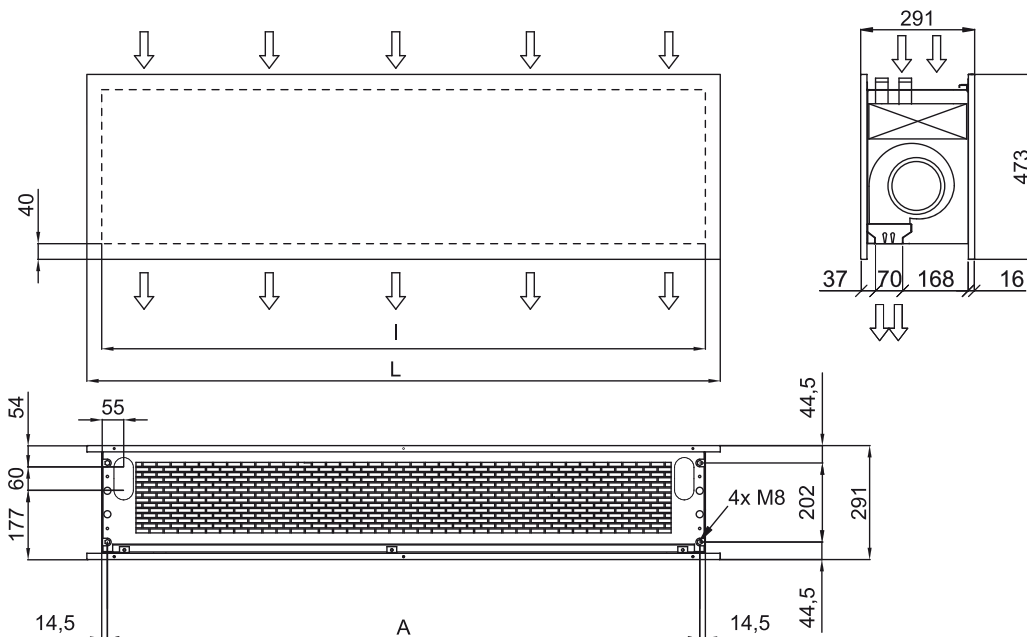

Spesifikasjoner

50Hz

Modell	Nominell luftstrøm (m³/h)	Varmepumpe - DX 1:1			
		Anbefalt installasjonshøyde (m)	Utendørsenhet 230Vx1	Utendørsenhet 400Vx3	
ZEN ECG 1000 DX10-DA	2190	3-4,2	ERQ 100 AV1	-	5/8" - 3/8"
ZEN ECG 1500 DX13-DA	2920	3-4,2	ERQ 100 AV1	-	5/8" - 3/8"
ZEN ECG 1500 DX15-DA	2920	3-4,2	ERQ 125 AV1	ERQ 125 AW1	5/8" - 3/8"
ZEN ECG 2000 DX24-DA	4380	3-4,2	-	ERQ 200 AW1	3/4" - 3/8"
ZEN ECG 2500 DX25-DA	5110	3-4,2	-	ERQ 200 AW1	3/4" - 3/8"
ZEN ECG 2500 DX29-DA	5110	3-4,2	-	ERQ 250 AW1	7/8" - 3/8"

Modell	Nominell luftstrøm (m³/h)	Varmepumpe - VRV	
		Anbefalt installasjonshøyde (m)	
ZEN ECG 1000 VRV10-DA	2190	3-4,2	5/8" - 3/8"
ZEN ECG 1500 VRV13-DA	2920	3-4,2	5/8" - 3/8"
ZEN ECG 1500 VRV15-DA	2920	3-4,2	5/8" - 3/8"
ZEN ECG 2000 VRV20-DA	4380	3-4,2	3/4" - 3/8"
ZEN ECG 2000 VRV24-DA	4380	3-4,2	3/4" - 3/8"
ZEN ECG 2500 VRV25-DA	5110	3-4,2	3/4" - 3/8"
ZEN ECG 2500 VRV29-DA	5110	3-4,2	7/8" - 3/8"

Dimensjoner

	L	I	A
Zen 1000	1220	1140	1115
Zen 1500	1620	1544	1515
Zen 2000	2120	2044	2015
Zen 2500	2620	2544	2515