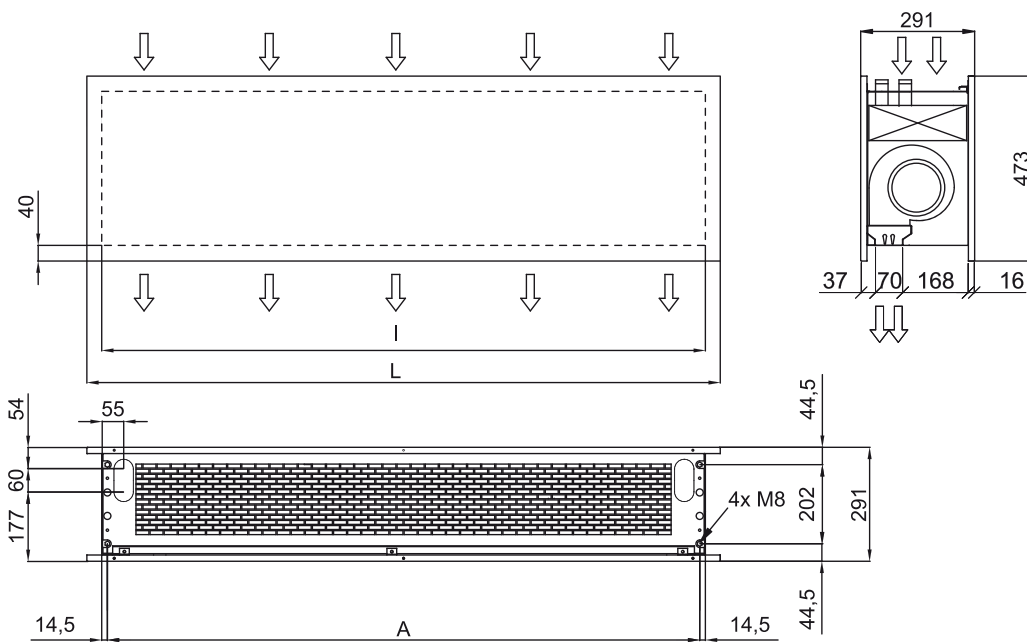

Modell	Nominell luftstrøm (m³/h)	Varmepumpe - VRF		Anbefalt installasjonshøyde (m)
		Utendørsenhet 400Vx3		
ZEN ECG 1000 VRF10-PA	2190	-		3-4,2
ZEN ECG 1500 VRF13-PA	2920	-		3-4,2
ZEN ECG 1500 VRF15-PA	2920	-		3-4,2
ZEN ECG 2000 VRF20-PA	4380	-		3-4,2
ZEN ECG 2000 VRF24-PA	4380	-		3-4,2
ZEN ECG 2500 VRF25-PA	5110	-		3-4,2
ZEN ECG 2500 VRF29-PA	5110	-		3-4,2

## Dimensjoner

	L	I	A
Zen 1000	1220	1140	1115
Zen 1500	1620	1544	1515
Zen 2000	2120	2044	2015
Zen 2500	2620	2544	2515