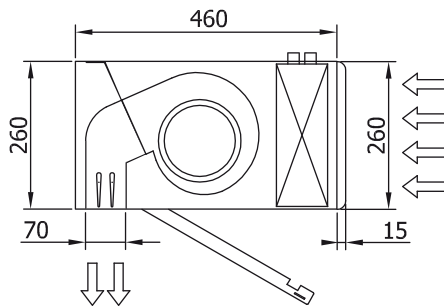

Varmepumpe - VRF			
Modell	Nominell luftstrøm (m³/h)	Anbefalt installasjonshøyde (m)	
ECM 1000 VRF8-LG	1640	2,5-3,8	
ECM 1500 VRF12-LG	2460	2,5-3,8	
ECM 2000 VRF19-LG	3280	2,5-3,8	
ECM 2000 VRF16-LG	3280	2,5-3,8	
ECM 2500 VRF24-LG	4100	2,5-3,8	
ECM 2500 VRF21-LG	4100	2,5-3,8	
ECM 3000 VRF26-LG	4920	2,5-3,8	
ECG 1000 VRF10-LG	2190	3-4,2	
ECG 1500 VRF15-LG	2920	3-4,2	

Varmepumpe - VRF			
Modell	Nominell luftstrøm (m ³ /h)	Anbefalt installasjonshøyde (m)	
ECG 2000 VRF24-LG	4380	3-4,2	1" - 3/8"
ECG 2000 VRF20-LG	4380	3-4,2	1
ECG 2500 VRF25-LG	5110	3-4,2	7/8" - 1/2"
ECG 2500 VRF29-LG	5110	3-4,2	7/8" - 1/2"
ECG 3000 VRF29-LG	5840	3-4,2	7/8" - 1/2"
ECG 3000 VRF34-LG	5840	3-4,2	7/8" - 1/2"

Dimensjoner

L	A	B
1000	920	-
1500	1420	710
2000	1920	960
2500	2420	1210
3000	2920	1460