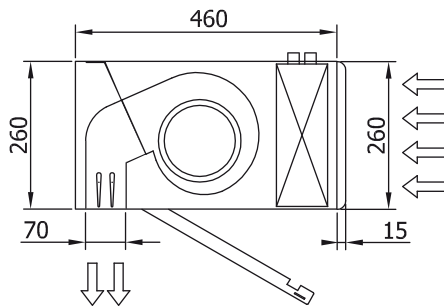

Varmepumpe - VRF			
Modell	Nominell luftstrøm (m ³ /h)	Anbefalt installasjonshøyde (m)	
ECM 1000 VRF8-LG	1640	2,5-3,8	
ECM 1500 VRF12-LG	2460	2,5-3,8	
ECM 2000 VRF19-LG	3280	2,5-3,8	
ECM 2000 VRF16-LG	3280	2,5-3,8	
ECM 2500 VRF24-LG	4100	2,5-3,8	
ECM 2500 VRF21-LG	4100	2,5-3,8	
ECM 3000 VRF26-LG	4920	2,5-3,8	
ECG 1000 VRF10-LG	2190	3-4,2	
ECG 1500 VRF15-LG	2920	3-4,2	

Varmepumpe - VRF			
Modell	Nominell luftstrøm (m ³ /h)	Anbefalt installasjonshøyde (m)	
ECG 2000 VRF24-LG	4380	3-4,2	1" - 3/8"
ECG 2500 VRF25-LG	5110	3-4,2	7/8" - 1/2"
ECG 2500 VRF29-LG	5110	3-4,2	7/8" - 1/2"
ECG 3000 VRF29-LG	5840	3-4,2	7/8" - 1/2"
ECG 3000 VRF34-LG	5840	3-4,2	7/8" - 1/2"

Dimensjoner

L	A	B
1000	920	-
1500	1420	710
2000	1920	960
2500	2420	1210
3000	2920	1460