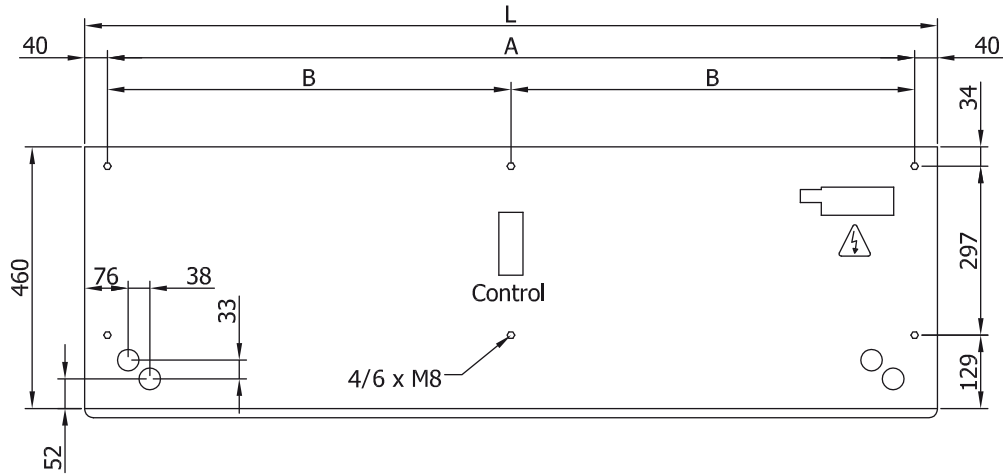

Varmepumpe - VRF			
Modell	Nominell luftstrøm (m³/h)	Anbefalt installasjonshøyde (m)	
ECM 1000 VRF8-LG	1640	2,5-3,8	
ECM 1500 VRF12-LG	2460	2,5-3,8	
ECM 2000 VRF19-LG	3280	2,5-3,8	
ECM 2000 VRF16-LG	3280	2,5-3,8	
ECM 2500 VRF24-LG	4100	2,5-3,8	
ECM 2500 VRF21-LG	4100	2,5-3,8	
ECM 3000 VRF26-LG	4920	2,5-3,8	
ECG 1000 VRF10-LG	2190	3-4,2	
ECG 1500 VRF15-LG	2920	3-4,2	

Varmepumpe - VRF			
Modell	Nominell luftstrøm (m ³ /h)	Anbefalt installasjonshøyde (m)	
ECG 2000 VRF24-LG	4380	3-4,2	1" - 3/8"
ECG 2000 VRF20-LG	4380	3-4,2	1
ECG 2500 VRF25-LG	5110	3-4,2	7/8" - 1/2"
ECG 2500 VRF29-LG	5110	3-4,2	7/8" - 1/2"
ECG 3000 VRF29-LG	5840	3-4,2	7/8" - 1/2"
ECG 3000 VRF34-LG	5840	3-4,2	7/8" - 1/2"

Dimensjoner

L	A	B
1000	920	-
1500	1420	710
2000	1920	960
2500	2420	1210
3000	2920	1460