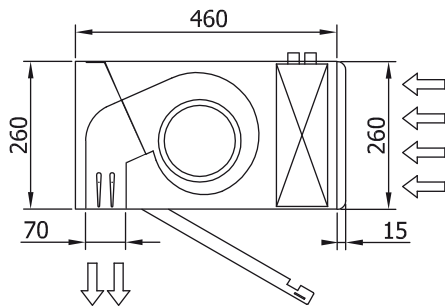

Spesifikasjoner

50Hz

Varmepumpe - DX 1:1					
Modell	Nominell luftstrøm (m ³ /h)	Anbefalt installasjonshøyde (m)	Utendørsenhet 230Vx1	Utendørsenhet 400Vx3	
ECM 1500 DX13-DA	2460	2,5-3,8	ERQ 100 AV1	-	5/8" - 3/8"
ECM 2000 DX18-DA	3280	2,5-3,8	ERQ 140 AV1	-	3/4" - 3/8"
ECM 2000 DX16-DA	3280	2,5-3,8	ERQ 125 AV1	ERQ 125 AW1	5/8" - 3/8"
ECM 2500 DX24-DA	4100	2,5-3,8	-	ERQ 200 AW1	3/4" - 3/8"
ECM 3000 DX25-DA	4920	2,5-3,8	-	ERQ 200 AW1	3/4" - 3/8"
ECG 1000 DX10-DA	2190	3-4,2	ERQ 100 AV1	-	5/8" - 3/8"
ECG 1500 DX15-DA	2920	3-4,2	ERQ 125 AV1	ERQ 125 AW1	5/8" - 3/8"
ECG 1500 DX13-DA	2920	3-4,2	ERQ 100 AV1	-	5/8" - 3/8"
ECG 2000 DX24-DA	4380	3-4,2	-	ERQ 200 AW1	3/4" - 3/8"
ECG 2500 DX25-DA	5110	3-4,2	-	ERQ 200 AW1	3/4" - 3/8"
ECG 2500 DX29-DA	5110	3-4,2	-	ERQ 250 AW1	7/8" - 3/8"
ECG 3000 DX32-DA	5840	3-4,2	-	ERQ 250 AW1	7/8" - 3/8"

Varmepumpe - VRV			
Modell	Nominell luftstrøm (m ³ /h)	Anbefalt installasjonshøyde (m)	
ECM 1000 VRV8-DA	1640	2,5-3,8	5/8" - 3/8"
ECM 1500 VRV12-DA	2460	2,5-3,5	5/8" - 3/8"
ECM 2000 VRV16-DA	3280	2,5-3,8	5/8" - 3/8"
ECM 2000 VRV19-DA	3280	2,5-3,8	3/4" - 3/8"
ECM 2500 VRV21-DA	4100	2,5-3,8	3/4" - 3/8"
ECM 2500 VRV24-DA	4100	2,5-3,8	3/4" - 3/8"
ECM 3000 VRV26-DA	4920	2,5-3,8	3/4" - 3/8"
ECM 3000 VRV30-DA	4920	2,5-3,8	7/8" - 3/8"

Varmepumpe - VRV			
Modell	Nominell luftstrøm (m ³ /h)	Anbefalt installasjonshøyde (m)	
ECG 1000 VRV10-DA	2190	3-4,2	5/8" - 3/8"
ECG 1500 VRV13-DA	2920	3-4,2	5/8" - 3/8"
ECG 1500 VRV15-DA	2920	3-4,2	5/8" - 3/8"
ECG 2000 VRV20-DA	4380	3-4,2	3/4" - 3/8"
ECG 2000 VRV24-DA	4380	3-4,2	3/4" - 3/8"
ECG 2500 VRV25-DA	5110	3-4,2	3/4" - 3/8"
ECG 2500 VRV29-DA	5110	3-4,2	7/8" - 3/8"
ECG 3000 VRV29-DA	5840	3-4,2	7/8" - 3/8"
ECG 3000 VRV34-DA	5840	3-4,2	7/8" - 3/8"

Dimensjoner

L	A	B
1000	920	-
1500	1420	710
2000	1920	960
2500	2420	1210
3000	2920	1460