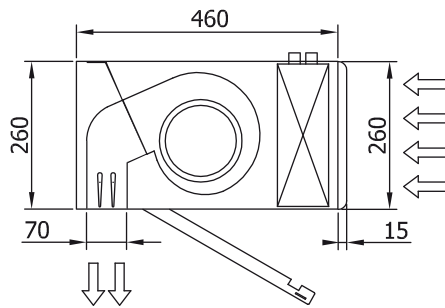

**Spesifikasjoner**

50Hz

Varmepumpe - DX 1:1					
Modell	Nominell luftstrøm (m³/h)	Anbefalt installasjonshøyde (m)	Utendørsenhet 230Vx1	Utendørsenhet 400Vx3	
ECM 1500 DX13-DA	2460	2,5-3,8	ERQ 100 AV1	-	5/8" - 3/8"
ECM 2000 DX18-DA	3280	2,5-3,8	ERQ 140 AV1	-	3/4" - 3/8"
ECM 2000 DX16-DA	3280	2,5-3,8	ERQ 125 AV1	ERQ 125 AW1	5/8" - 3/8"
ECM 2500 DX24-DA	4100	2,5-3,8	-	ERQ 200 AW1	3/4" - 3/8"
ECM 3000 DX25-DA	4920	2,5-3,8	-	ERQ 200 AW1	3/4" - 3/8"
ECG 1000 DX10-DA	2190	3-4,2	ERQ 100 AV1	-	5/8" - 3/8"
ECG 1500 DX15-DA	2920	3-4,2	ERQ 125 AV1	ERQ 125 AW1	5/8" - 3/8"
ECG 1500 DX13-DA	2920	3-4,2	ERQ 100 AV1	-	5/8" - 3/8"
ECG 2000 DX24-DA	4380	3-4,2	-	ERQ 200 AW1	3/4" - 3/8"
ECG 2500 DX25-DA	5110	3-4,2	-	ERQ 200 AW1	3/4" - 3/8"
ECG 2500 DX29-DA	5110	3-4,2	-	ERQ 250 AW1	7/8" - 3/8"
ECG 3000 DX32-DA	5840	3-4,2	-	ERQ 250 AW1	7/8" - 3/8"

Varmepumpe - VRV			
Modell	Nominell luftstrøm (m³/h)	Anbefalt installasjonshøyde (m)	
ECM 1000 VRV8-DA	1640	2,5-3,8	5/8" - 3/8"
ECM 1500 VRV12-DA	2460	2,5-3,5	5/8" - 3/8"
ECM 2000 VRV16-DA	3280	2,5-3,8	5/8" - 3/8"
ECM 2000 VRV19-DA	3280	2,5-3,8	3/4" - 3/8"
ECM 2500 VRV21-DA	4100	2,5-3,8	3/4" - 3/8"
ECM 2500 VRV24-DA	4100	2,5-3,8	3/4" - 3/8"
ECM 3000 VRV26-DA	4920	2,5-3,8	3/4" - 3/8"
ECM 3000 VRV30-DA	4920	2,5-3,8	7/8" - 3/8"

Varmepumpe - VRV			
Modell	Nominell luftstrøm (m <sup>3</sup> /h)	Anbefalt installasjonshøyde (m)	
ECG 1000 VRV10-DA	2190	3-4,2	5/8" - 3/8"
ECG 1500 VRV13-DA	2920	3-4,2	5/8" - 3/8"
ECG 1500 VRV15-DA	2920	3-4,2	5/8" - 3/8"
ECG 2000 VRV20-DA	4380	3-4,2	3/4" - 3/8"
ECG 2000 VRV24-DA	4380	3-4,2	3/4" - 3/8"
ECG 2500 VRV25-DA	5110	3-4,2	3/4" - 3/8"
ECG 2500 VRV29-DA	5110	3-4,2	7/8" - 3/8"
ECG 3000 VRV29-DA	5840	3-4,2	7/8" - 3/8"
ECG 3000 VRV34-DA	5840	3-4,2	7/8" - 3/8"

Dimensjoner

L	A	B
1000	920	-
1500	1420	710
2000	1920	960
2500	2420	1210
3000	2920	1460