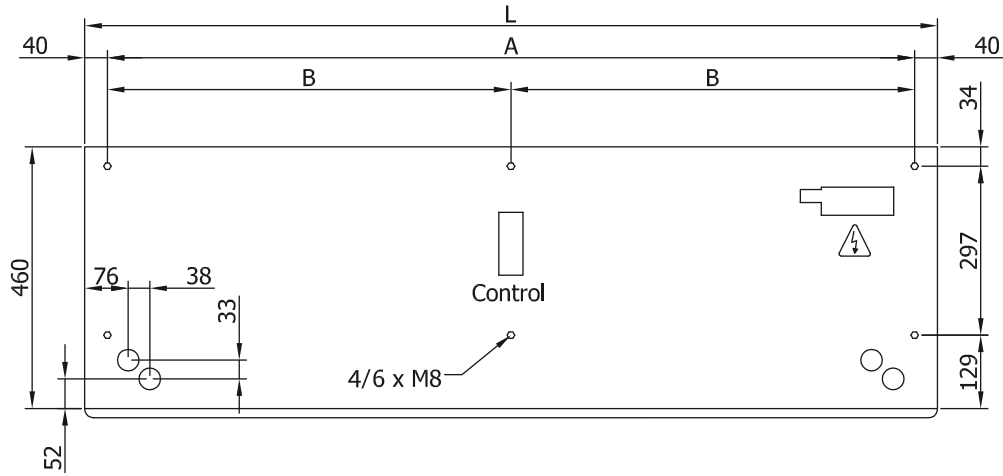

Varmepumpe - VRV			
Modell	Nominell luftstrøm (m <sup>3</sup> /h)	Anbefalt installasjonshøyde (m)	
ECM 1000 VRV8-DA	1640	2,5-3,8	5/8" - 3/8"
ECM 1500 VRV12-DA	2460	2,5-3,5	5/8" - 3/8"
ECM 2000 VRV16-DA	3280	2,5-3,8	5/8" - 3/8"
ECM 2000 VRV19-DA	3280	2,5-3,8	3/4" - 3/8"
ECM 2500 VRV21-DA	4100	2,5-3,8	3/4" - 3/8"
ECM 2500 VRV24-DA	4100	2,5-3,8	3/4" - 3/8"
ECM 3000 VRV26-DA	4920	2,5-3,8	3/4" - 3/8"
ECM 3000 VRV30-DA	4920	2,5-3,8	7/8" - 3/8"

Varmepumpe - VRV			
Modell	Nominell luftstrøm (m <sup>3</sup> /h)	Anbefalt installasjonshøyde (m)	
ECG 1000 VRV10-DA	2190	3-4,2	5/8" - 3/8"
ECG 1500 VRV13-DA	2920	3-4,2	5/8" - 3/8"
ECG 1500 VRV15-DA	2920	3-4,2	5/8" - 3/8"
ECG 2000 VRV20-DA	4380	3-4,2	3/4" - 3/8"
ECG 2000 VRV24-DA	4380	3-4,2	3/4" - 3/8"
ECG 2500 VRV25-DA	5110	3-4,2	3/4" - 3/8"
ECG 2500 VRV29-DA	5110	3-4,2	7/8" - 3/8"
ECG 3000 VRV29-DA	5840	3-4,2	7/8" - 3/8"
ECG 3000 VRV34-DA	5840	3-4,2	7/8" - 3/8"

Dimensjoner

L	A	B
1000	920	-
1500	1420	710
2000	1920	960
2500	2420	1210
3000	2920	1460