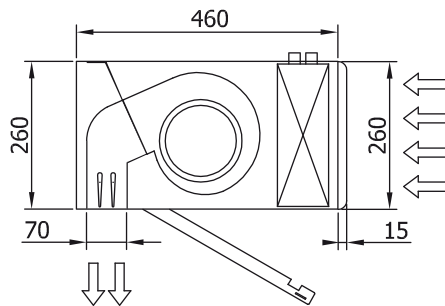

**Spesifikasjoner**

50Hz

Varmepumpe - DX 1:1					
Modell	Nominell luftstrøm (m <sup>3</sup> /h)	Anbefalt installasjonshøyde (m)	Utendørsenhet 230Vx1	Utendørsenhet 400Vx3	
ECM 1500 DX13-DA	2460	2,5-3,8	ERQ 100 AV1	-	5/8" - 3/8"
ECM 2000 DX18-DA	3280	2,5-3,8	ERQ 140 AV1	-	3/4" - 3/8"
ECM 2000 DX16-DA	3280	2,5-3,8	ERQ 125 AV1	ERQ 125 AW1	5/8" - 3/8"
ECM 2500 DX24-DA	4100	2,5-3,8	-	ERQ 200 AW1	3/4" - 3/8"
ECM 3000 DX25-DA	4920	2,5-3,8	-	ERQ 200 AW1	3/4" - 3/8"
ECG 1000 DX10-DA	2190	3-4,2	ERQ 100 AV1	-	5/8" - 3/8"
ECG 1500 DX15-DA	2920	3-4,2	ERQ 125 AV1	ERQ 125 AW1	5/8" - 3/8"
ECG 1500 DX13-DA	2920	3-4,2	ERQ 100 AV1	-	5/8" - 3/8"
ECG 2000 DX24-DA	4380	3-4,2	-	ERQ 200 AW1	3/4" - 3/8"
ECG 2500 DX25-DA	5110	3-4,2	-	ERQ 200 AW1	3/4" - 3/8"
ECG 2500 DX29-DA	5110	3-4,2	-	ERQ 250 AW1	7/8" - 3/8"
ECG 3000 DX32-DA	5840	3-4,2	-	ERQ 250 AW1	7/8" - 3/8"

Varmepumpe - VRV			
Modell	Nominell luftstrøm (m <sup>3</sup> /h)	Anbefalt installasjonshøyde (m)	
ECM 1000 VRV8-DA	1640	2,5-3,8	5/8" - 3/8"
ECM 1500 VRV12-DA	2460	2,5-3,5	5/8" - 3/8"
ECM 2000 VRV16-DA	3280	2,5-3,8	5/8" - 3/8"
ECM 2000 VRV19-DA	3280	2,5-3,8	3/4" - 3/8"
ECM 2500 VRV21-DA	4100	2,5-3,8	3/4" - 3/8"
ECM 2500 VRV24-DA	4100	2,5-3,8	3/4" - 3/8"
ECM 3000 VRV26-DA	4920	2,5-3,8	3/4" - 3/8"
ECM 3000 VRV30-DA	4920	2,5-3,8	7/8" - 3/8"

Varmepumpe - VRV			
Modell	Nominell luftstrøm (m <sup>3</sup> /h)	Anbefalt installasjonshøyde (m)	
ECG 1000 VRV10-DA	2190	3-4,2	5/8" - 3/8"
ECG 1500 VRV13-DA	2920	3-4,2	5/8" - 3/8"
ECG 1500 VRV15-DA	2920	3-4,2	5/8" - 3/8"
ECG 2000 VRV20-DA	4380	3-4,2	3/4" - 3/8"
ECG 2000 VRV24-DA	4380	3-4,2	3/4" - 3/8"
ECG 2500 VRV25-DA	5110	3-4,2	3/4" - 3/8"
ECG 2500 VRV29-DA	5110	3-4,2	7/8" - 3/8"
ECG 3000 VRV29-DA	5840	3-4,2	7/8" - 3/8"
ECG 3000 VRV34-DA	5840	3-4,2	7/8" - 3/8"

Dimensjoner

L	A	B
1000	920	-
1500	1420	710
2000	1920	960
2500	2420	1210
3000	2920	1460