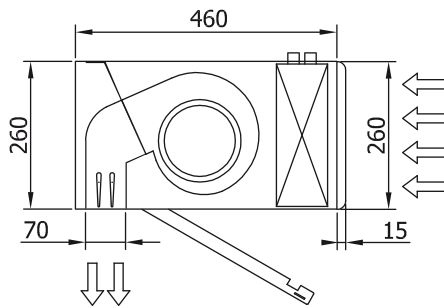

Spesifikasjoner

50Hz

Varmepumpe - DX 1:1					
Modell	Nominell luftstrøm (m³/h)	Anbefalt installasjonshøyde (m)	Utendørsenhet 230Vx1	Utendørsenhet 400Vx3	
ECM 1500 DX13-DA	2460	2,5-3,8	ERQ 100 AV1	-	5/8" - 3/8"
ECM 2000 DX18-DA	3280	2,5-3,8	ERQ 140 AV1	-	3/4" - 3/8"
ECM 2000 DX16-DA	3280	2,5-3,8	ERQ 125 AV1	ERQ 125 AW1	5/8" - 3/8"
ECM 2500 DX24-DA	4100	2,5-3,8	-	ERQ 200 AW1	3/4" - 3/8"
ECM 3000 DX25-DA	4920	2,5-3,8	-	ERQ 200 AW1	3/4" - 3/8"
ECG 1000 DX10-DA	2190	3-4,2	ERQ 100 AV1	-	5/8" - 3/8"
ECG 1500 DX15-DA	2920	3-4,2	ERQ 125 AV1	ERQ 125 AW1	5/8" - 3/8"
ECG 1500 DX13-DA	2920	3-4,2	ERQ 100 AV1	-	5/8" - 3/8"
ECG 2000 DX24-DA	4380	3-4,2	-	ERQ 200 AW1	3/4" - 3/8"
ECG 2500 DX25-DA	5110	3-4,2	-	ERQ 200 AW1	3/4" - 3/8"
ECG 2500 DX29-DA	5110	3-4,2	-	ERQ 250 AW1	7/8" - 3/8"
ECG 3000 DX32-DA	5840	3-4,2	-	ERQ 250 AW1	7/8" - 3/8"

Varmepumpe - VRV			
Modell	Nominell luftstrøm (m³/h)	Anbefalt installasjonshøyde (m)	
ECM 1000 VRV8-DA	1640	2,5-3,8	5/8" - 3/8"
ECM 1500 VRV12-DA	2460	2,5-3,5	5/8" - 3/8"
ECM 2000 VRV16-DA	3280	2,5-3,8	5/8" - 3/8"
ECM 2000 VRV19-DA	3280	2,5-3,8	3/4" - 3/8"
ECM 2500 VRV21-DA	4100	2,5-3,8	3/4" - 3/8"
ECM 2500 VRV24-DA	4100	2,5-3,8	3/4" - 3/8"
ECM 3000 VRV26-DA	4920	2,5-3,8	3/4" - 3/8"
ECM 3000 VRV30-DA	4920	2,5-3,8	7/8" - 3/8"

Varmepumpe - VRV			
Modell	Nominell luftstrøm (m ³ /h)	Anbefalt installasjonshøyde (m)	
ECG 1000 VRV10-DA	2190	3-4,2	5/8" - 3/8"
ECG 1500 VRV13-DA	2920	3-4,2	5/8" - 3/8"
ECG 1500 VRV15-DA	2920	3-4,2	5/8" - 3/8"
ECG 2000 VRV20-DA	4380	3-4,2	3/4" - 3/8"
ECG 2000 VRV24-DA	4380	3-4,2	3/4" - 3/8"
ECG 2500 VRV25-DA	5110	3-4,2	3/4" - 3/8"
ECG 2500 VRV29-DA	5110	3-4,2	7/8" - 3/8"
ECG 3000 VRV29-DA	5840	3-4,2	7/8" - 3/8"
ECG 3000 VRV34-DA	5840	3-4,2	7/8" - 3/8"

Dimensjoner

L	A	B
1000	920	-
1500	1420	710
2000	1920	960
2500	2420	1210
3000	2920	1460