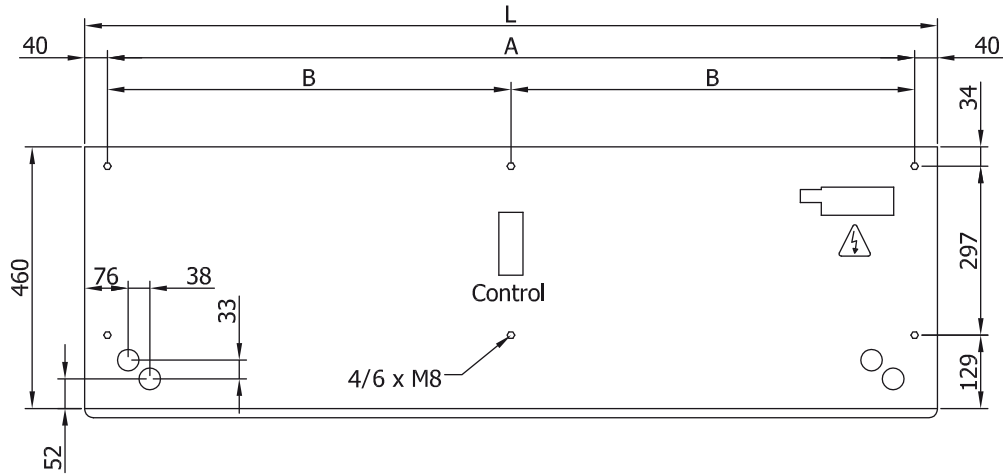

Varmepumpe - VRV			
Modell	Nominell luftstrøm (m³/h)	Anbefalt installasjonshøyde (m)	
ECM 1000 VRV8-DA	1640	2,5-3,8	5/8" - 3/8"
ECM 1500 VRV12-DA	2460	2,5-3,5	5/8" - 3/8"
ECM 2000 VRV16-DA	3280	2,5-3,8	5/8" - 3/8"
ECM 2000 VRV19-DA	3280	2,5-3,8	3/4" - 3/8"
ECM 2500 VRV21-DA	4100	2,5-3,8	3/4" - 3/8"
ECM 2500 VRV24-DA	4100	2,5-3,8	3/4" - 3/8"
ECM 3000 VRV26-DA	4920	2,5-3,8	3/4" - 3/8"
ECM 3000 VRV30-DA	4920	2,5-3,8	7/8" - 3/8"

Varmepumpe - VRV			
Modell	Nominell luftstrøm (m <sup>3</sup> /h)	Anbefalt installasjonshøyde (m)	
ECG 1000 VRV10-DA	2190	3-4,2	5/8" - 3/8"
ECG 1500 VRV13-DA	2920	3-4,2	5/8" - 3/8"
ECG 1500 VRV15-DA	2920	3-4,2	5/8" - 3/8"
ECG 2000 VRV20-DA	4380	3-4,2	3/4" - 3/8"
ECG 2000 VRV24-DA	4380	3-4,2	3/4" - 3/8"
ECG 2500 VRV25-DA	5110	3-4,2	3/4" - 3/8"
ECG 2500 VRV29-DA	5110	3-4,2	7/8" - 3/8"
ECG 3000 VRV29-DA	5840	3-4,2	7/8" - 3/8"
ECG 3000 VRV34-DA	5840	3-4,2	7/8" - 3/8"

Dimensjoner

L	A	B
1000	920	-
1500	1420	710
2000	1920	960
2500	2420	1210
3000	2920	1460