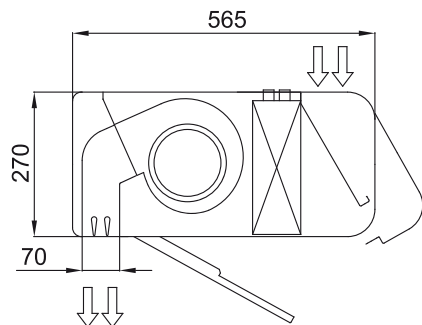

Varmepumpe - VRF

Modell	(m <sup>3</sup> /h)	(m)
SMART ECG 2000 VRF24-TO	3-4,2	
SMART ECG 2500 VRF25-TO	3-4,2	
SMART ECG 2500 VRF29-TO	3-4,2	
SMART ECG 3000 VRF29-TO	3-4,2	

Dimensjoner

	L	A	B
Smart 1000	1034	920	-
Smart 1500	1534	1420	710
Smart 2000	2034	1920	960
Smart 2500	2534	2420	1210
Smart 3000	3034	2920	1460