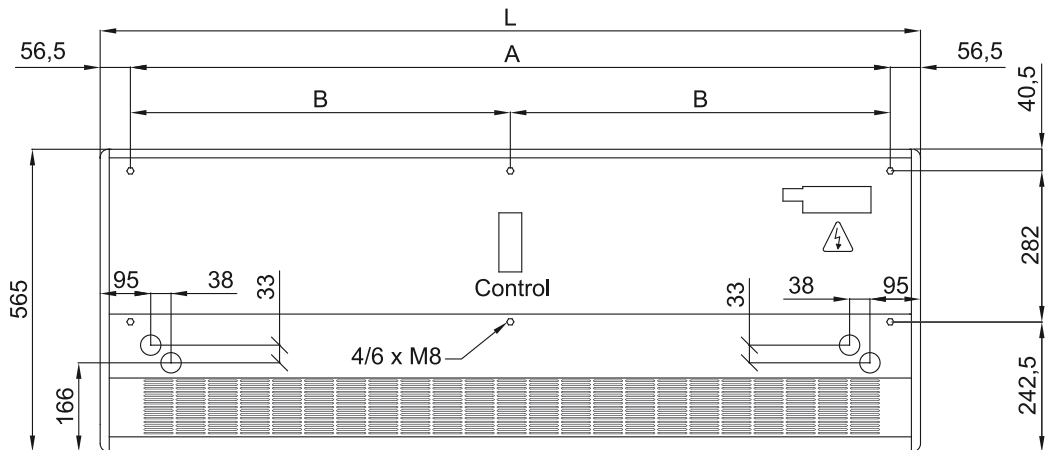

## Varmepumpe - VRF

Modell	(m <sup>3</sup> /h)	(m)
SMART ECM 2000 VRF19-TO	2,5-3,8	

Varmepumpe - VRF		
Modell	(m <sup>3</sup> /h)	(m)
SMART ECM 2500 VRF21-TO	2,5-3,8	
SMART ECM 2500 VRF24-TO	2,5-3,8	
SMART ECM 3000 VRF26-TO	2,5-3,8	
SMART ECG 2000 VRF20-TO	3-4,2	
SMART ECG 2000 VRF24-TO	3-4,2	
SMART ECG 2500 VRF25-TO	3-4,2	
SMART ECG 2500 VRF29-TO	3-4,2	
SMART ECG 3000 VRF29-TO	3-4,2	

Varmepumpe - VRF		
Modell	(m <sup>3</sup> /h)	(m)
SMART ECM 2000 VRF19-TO	2,5-3,8	
SMART ECM 2500 VRF21-TO	2,5-3,8	
SMART ECM 2500 VRF24-TO	2,5-3,8	
SMART ECM 3000 VRF26-TO	2,5-3,8	
SMART ECG 2000 VRF20-TO	3-4,2	

Varmepumpe - VRF

Modell	(m <sup>3</sup> /h)	(m)
SMART ECG 2000 VRF24-TO	3-4,2	
SMART ECG 2500 VRF25-TO	3-4,2	
SMART ECG 2500 VRF29-TO	3-4,2	
SMART ECG 3000 VRF29-TO	3-4,2	

Dimensjoner

	L	A	B
Smart 1000	1034	920	-
Smart 1500	1534	1420	710
Smart 2000	2034	1920	960
Smart 2500	2534	2420	1210
Smart 3000	3034	2920	1460