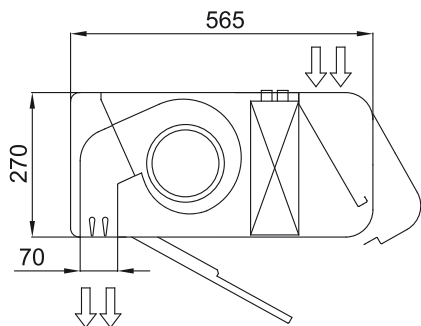

Varmepumpe - VRF		
Modell	(m ³ /h)	(m)
SMART ECM 2000 VRF19-TO	2,5-3,8	
SMART ECM 2500 VRF21-TO	2,5-3,8	
SMART ECM 2500 VRF24-TO	2,5-3,8	
SMART ECM 3000 VRF26-TO	2,5-3,8	
SMART ECG 2000 VRF20-TO	3-4,2	
SMART ECG 2000 VRF24-TO	3-4,2	
SMART ECG 2500 VRF25-TO	3-4,2	
SMART ECG 2500 VRF29-TO	3-4,2	
SMART ECG 3000 VRF29-TO	3-4,2	

Dimensjoner

	L	A	B
Smart 1000	1034	920	-
Smart 1500	1534	1420	710
Smart 2000	2034	1920	960
Smart 2500	2534	2420	1210
Smart 3000	3034	2920	1460