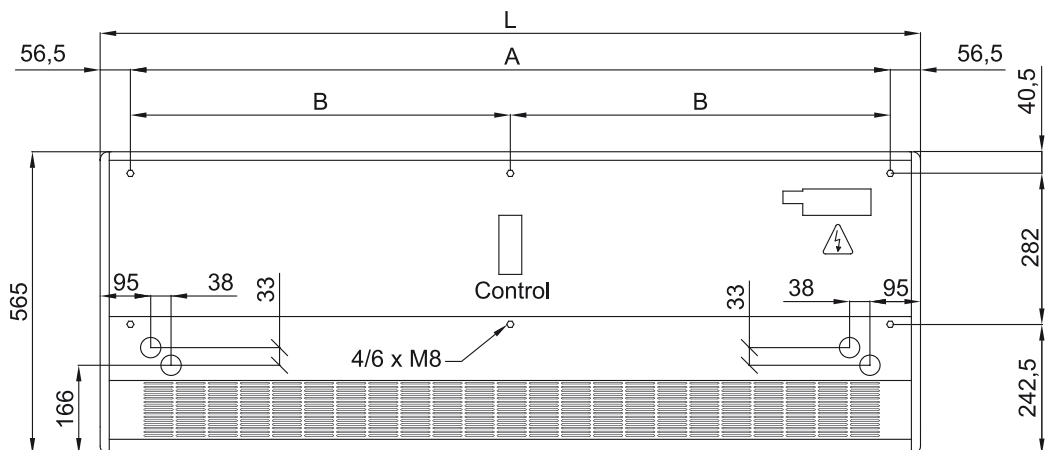

Varmepumpe - VRF		
Modell	(m ³ /h)	(m)
SMART ECM 2000 VRF19-TO	2,5-3,8	
SMART ECM 2500 VRF21-TO	2,5-3,8	
SMART ECM 2500 VRF24-TO	2,5-3,8	
SMART ECM 3000 VRF26-TO	2,5-3,8	
SMART ECG 2000 VRF20-TO	3-4,2	
SMART ECG 2000 VRF24-TO	3-4,2	
SMART ECG 2500 VRF25-TO	3-4,2	
SMART ECG 2500 VRF29-TO	3-4,2	
SMART ECG 3000 VRF29-TO	3-4,2	

Dimensjoner

	L	A	B
Smart 1000	1034	920	-
Smart 1500	1534	1420	710
Smart 2000	2034	1920	960
Smart 2500	2534	2420	1210
Smart 3000	3034	2920	1460