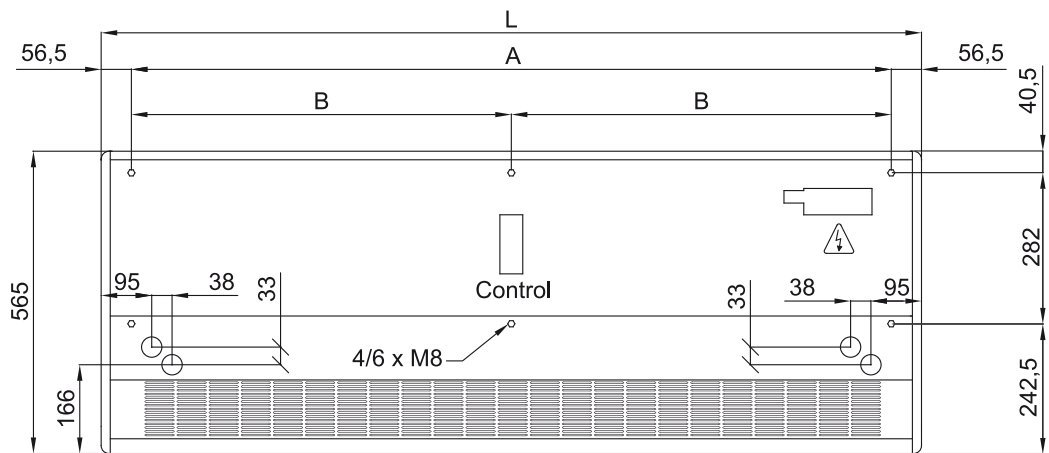

Spesifikasjoner

50Hz

Modell	Varmepumpe - VRF	
	Nominell luftstrøm (m ³ /h)	Anbefalt installasjonshøyde (m)
SMART ECM 1500 VRF12-MD	2460	2,5-3,8
SMART ECM 2000 VRF16-MD	3280	2,5-3,8
SMART ECM 2500 VRF21-MD	3280	2,5-3,8
SMART ECM 3000 VRF26-MD	3280	2,5-3,8
SMART ECG 1000 VRF10-MD	2190	3-4,2
SMART ECG 1500 VRF13-MD	2820	3-4,2
SMART ECG 1500 VRF15-MD	2820	3-4,2
SMART ECG 2000 VRF24-MD	4380	3-4,2
SMART ECG 2500 VRF25-MD	5110	3-4,2
SMART ECG 2500 VRF29-MD	5110	3-4,2
SMART ECG 3000 VRF29-MD	5840	3-4,2
SMART ECG 3000 VRF34-MD	5840	3-4,2

60Hz

Varmepumpe - VRF		
Modell	Nominell luftstrøm (m ³ /h)	Anbefalt installasjonshøyde (m)
SMART ECM 1500 VRF12-MD	2460	2,5-3,8
SMART ECM 2000 VRF16-MD	3280	2,5-3,8
SMART ECM 2500 VRF21-MD	3280	2,5-3,8
SMART ECM 3000 VRF26-MD	3280	2,5-3,8
SMART ECG 1000 VRF10-MD	2190	3-4,2
SMART ECG 1500 VRF13-MD	2820	3-4,2
SMART ECG 1500 VRF15-MD	2820	3-4,2
SMART ECG 2000 VRF24-MD	4380	3-4,2
SMART ECG 2500 VRF25-MD	5110	3-4,2
SMART ECG 2500 VRF29-MD	5110	3-4,2
SMART ECG 3000 VRF29-MD	5840	3-4,2
SMART ECG 3000 VRF34-MD	5840	3-4,2

Dimensjoner

	L	A	B
Smart 1000	1034	920	-
Smart 1500	1534	1420	710
Smart 2000	2034	1920	960
Smart 2500	2534	2420	1210
Smart 3000	3034	2920	1460