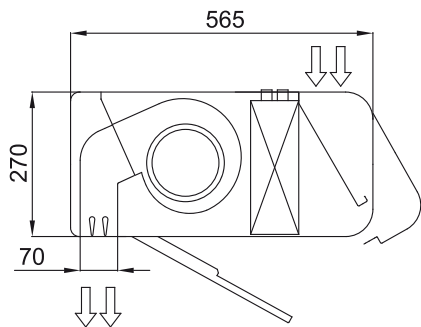

Spesifikasjoner

50Hz

Modell	Varmepumpe - VRF	
	Nominell luftstrøm (m ³ /h)	Anbefalt installasjonshøyde (m)
SMART ECM 1500 VRF12-MD	2460	2,5-3,8
SMART ECM 2000 VRF16-MD	3280	2,5-3,8
SMART ECM 2500 VRF21-MD	3280	2,5-3,8
SMART ECM 3000 VRF26-MD	3280	2,5-3,8
SMART ECG 1000 VRF10-MD	2190	3-4,2
SMART ECG 1500 VRF13-MD	2820	3-4,2
SMART ECG 1500 VRF15-MD	2820	3-4,2
SMART ECG 2000 VRF24-MD	4380	3-4,2
SMART ECG 2500 VRF25-MD	5110	3-4,2
SMART ECG 2500 VRF29-MD	5110	3-4,2
SMART ECG 3000 VRF29-MD	5840	3-4,2
SMART ECG 3000 VRF34-MD	5840	3-4,2

60Hz

Varmepumpe - VRF		
Modell	Nominell luftstrøm (m³/h)	Anbefalt installasjonshøyde (m)
SMART ECM 1500 VRF12-MD	2460	2,5-3,8
SMART ECM 2000 VRF16-MD	3280	2,5-3,8
SMART ECM 2500 VRF21-MD	3280	2,5-3,8
SMART ECM 3000 VRF26-MD	3280	2,5-3,8
SMART ECG 1000 VRF10-MD	2190	3-4,2
SMART ECG 1500 VRF13-MD	2820	3-4,2
SMART ECG 1500 VRF15-MD	2820	3-4,2
SMART ECG 2000 VRF24-MD	4380	3-4,2
SMART ECG 2500 VRF25-MD	5110	3-4,2
SMART ECG 2500 VRF29-MD	5110	3-4,2
SMART ECG 3000 VRF29-MD	5840	3-4,2
SMART ECG 3000 VRF34-MD	5840	3-4,2

Dimensjoner

	L	A	B
Smart 1000	1034	920	-
Smart 1500	1534	1420	710
Smart 2000	2034	1920	960
Smart 2500	2534	2420	1210
Smart 3000	3034	2920	1460