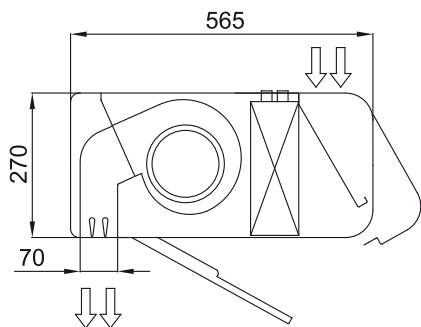

Spesifikasjoner

50Hz

Modell	Varmepumpe - VRF	
	Nominell luftstrøm (m ³ /h)	Anbefalt installasjonshøyde (m)
SMART ECM 1500 VRF12-MD	2460	2,5-3,8
SMART ECM 2000 VRF16-MD	3280	2,5-3,8
SMART ECM 2500 VRF21-MD	3280	2,5-3,8
SMART ECM 3000 VRF26-MD	3280	2,5-3,8
SMART ECG 1000 VRF10-MD	2190	3-4,2
SMART ECG 1500 VRF13-MD	2820	3-4,2
SMART ECG 1500 VRF15-MD	2820	3-4,2
SMART ECG 2000 VRF24-MD	4380	3-4,2
SMART ECG 2500 VRF25-MD	5110	3-4,2
SMART ECG 2500 VRF29-MD	5110	3-4,2
SMART ECG 3000 VRF29-MD	5840	3-4,2
SMART ECG 3000 VRF34-MD	5840	3-4,2

60Hz

Varmepumpe - VRF		
Modell	Nominell luftstrøm (m ³ /h)	Anbefalt installasjonshøyde (m)
SMART ECM 1500 VRF12-MD	2460	2,5-3,8
SMART ECM 2000 VRF16-MD	3280	2,5-3,8
SMART ECM 2500 VRF21-MD	3280	2,5-3,8
SMART ECM 3000 VRF26-MD	3280	2,5-3,8
SMART ECG 1000 VRF10-MD	2190	3-4,2
SMART ECG 1500 VRF13-MD	2820	3-4,2
SMART ECG 1500 VRF15-MD	2820	3-4,2
SMART ECG 2000 VRF24-MD	4380	3-4,2
SMART ECG 2500 VRF25-MD	5110	3-4,2
SMART ECG 2500 VRF29-MD	5110	3-4,2
SMART ECG 3000 VRF29-MD	5840	3-4,2
SMART ECG 3000 VRF34-MD	5840	3-4,2

Dimensjoner

	L	A	B
Smart 1000	1034	920	-
Smart 1500	1534	1420	710
Smart 2000	2034	1920	960
Smart 2500	2534	2420	1210
Smart 3000	3034	2920	1460