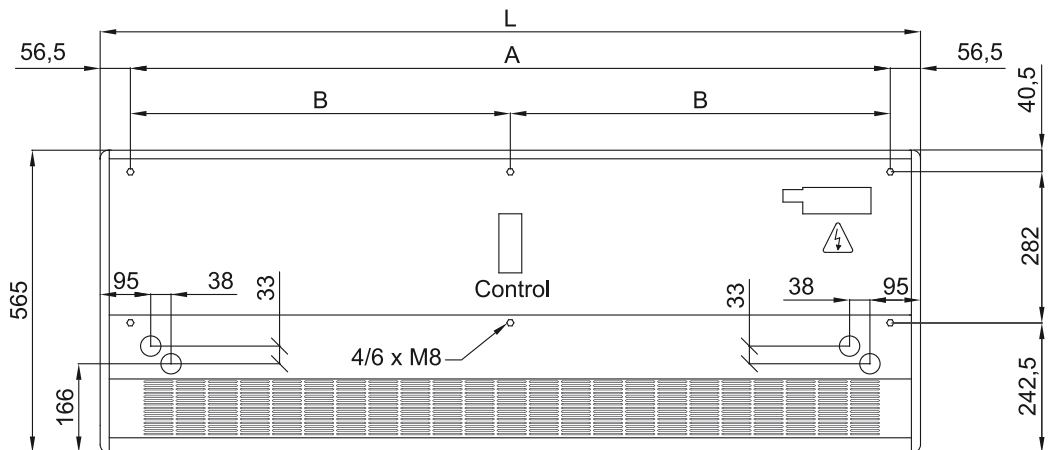

Spesifikasjoner

50Hz

Modell	Varmepumpe - VRF	
	Nominell luftstrøm (m ³ /h)	Anbefalt installasjonshøyde (m)
SMART ECM 1500 VRF12-MD	2460	2,5-3,8
SMART ECM 2000 VRF16-MD	3280	2,5-3,8
SMART ECM 2500 VRF21-MD	3280	2,5-3,8
SMART ECM 3000 VRF26-MD	3280	2,5-3,8
SMART ECG 1000 VRF10-MD	2190	3-4,2
SMART ECG 1500 VRF13-MD	2820	3-4,2
SMART ECG 1500 VRF15-MD	2820	3-4,2
SMART ECG 2000 VRF24-MD	4380	3-4,2
SMART ECG 2500 VRF25-MD	5110	3-4,2
SMART ECG 2500 VRF29-MD	5110	3-4,2
SMART ECG 3000 VRF29-MD	5840	3-4,2
SMART ECG 3000 VRF34-MD	5840	3-4,2

60Hz

Varmepumpe - VRF		
Modell	Nominell luftstrøm (m³/h)	Anbefalt installasjonshøyde (m)
SMART ECM 1500 VRF12-MD	2460	2,5-3,8
SMART ECM 2000 VRF16-MD	3280	2,5-3,8
SMART ECM 2500 VRF21-MD	3280	2,5-3,8
SMART ECM 3000 VRF26-MD	3280	2,5-3,8
SMART ECG 1000 VRF10-MD	2190	3-4,2
SMART ECG 1500 VRF13-MD	2820	3-4,2
SMART ECG 1500 VRF15-MD	2820	3-4,2
SMART ECG 2000 VRF24-MD	4380	3-4,2
SMART ECG 2500 VRF25-MD	5110	3-4,2
SMART ECG 2500 VRF29-MD	5110	3-4,2
SMART ECG 3000 VRF29-MD	5840	3-4,2
SMART ECG 3000 VRF34-MD	5840	3-4,2

Dimensjoner

	L	A	B
Smart 1000	1034	920	-
Smart 1500	1534	1420	710
Smart 2000	2034	1920	960
Smart 2500	2534	2420	1210
Smart 3000	3034	2920	1460