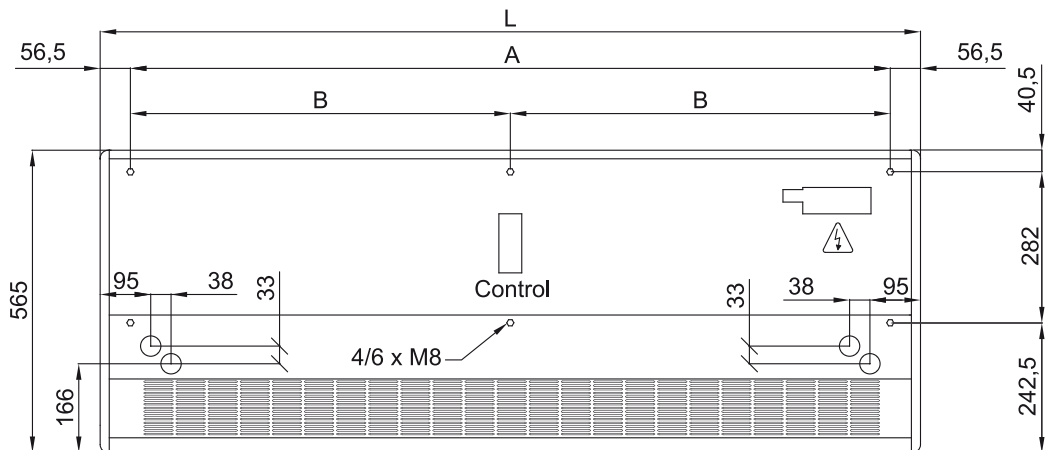

Spesifikasjoner

50Hz

Modell	Varmepumpe - VRF	
	Nominell luftstrøm (m³/h)	Anbefalt installasjonshøyde (m)
SMART ECM 1500 VRF12-MD	2460	2,5-3,8
SMART ECM 2000 VRF16-MD	3280	2,5-3,8
SMART ECM 2500 VRF21-MD	3280	2,5-3,8
SMART ECM 3000 VRF26-MD	3280	2,5-3,8
SMART ECG 1000 VRF10-MD	2190	3-4,2
SMART ECG 1500 VRF13-MD	2820	3-4,2
SMART ECG 1500 VRF15-MD	2820	3-4,2
SMART ECG 2000 VRF24-MD	4380	3-4,2
SMART ECG 2500 VRF25-MD	5110	3-4,2
SMART ECG 2500 VRF29-MD	5110	3-4,2
SMART ECG 3000 VRF29-MD	5840	3-4,2
SMART ECG 3000 VRF34-MD	5840	3-4,2

60Hz

Varmepumpe - VRF		
Modell	Nominell luftstrøm (m³/h)	Anbefalt installasjonshøyde (m)
SMART ECM 1500 VRF12-MD	2460	2,5-3,8
SMART ECM 2000 VRF16-MD	3280	2,5-3,8
SMART ECM 2500 VRF21-MD	3280	2,5-3,8
SMART ECM 3000 VRF26-MD	3280	2,5-3,8
SMART ECG 1000 VRF10-MD	2190	3-4,2
SMART ECG 1500 VRF13-MD	2820	3-4,2
SMART ECG 1500 VRF15-MD	2820	3-4,2
SMART ECG 2000 VRF24-MD	4380	3-4,2
SMART ECG 2500 VRF25-MD	5110	3-4,2
SMART ECG 2500 VRF29-MD	5110	3-4,2
SMART ECG 3000 VRF29-MD	5840	3-4,2
SMART ECG 3000 VRF34-MD	5840	3-4,2

Dimensjoner

	L	A	B
Smart 1000	1034	920	-
Smart 1500	1534	1420	710
Smart 2000	2034	1920	960
Smart 2500	2534	2420	1210
Smart 3000	3034	2920	1460