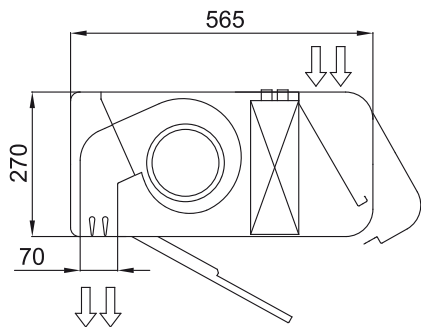

Spesifikasjoner

50Hz

Modell	Varmepumpe - VRF	
	Nominell luftstrøm (m³/h)	Anbefalt installasjonshøyde (m)
SMART ECM 1500 VRF12-MD	2460	2,5-3,8
SMART ECM 2000 VRF16-MD	3280	2,5-3,8
SMART ECM 2500 VRF21-MD	3280	2,5-3,8
SMART ECM 3000 VRF26-MD	3280	2,5-3,8
SMART ECG 1000 VRF10-MD	2190	3-4,2
SMART ECG 1500 VRF13-MD	2820	3-4,2
SMART ECG 1500 VRF15-MD	2820	3-4,2
SMART ECG 2000 VRF24-MD	4380	3-4,2
SMART ECG 2500 VRF25-MD	5110	3-4,2
SMART ECG 2500 VRF29-MD	5110	3-4,2
SMART ECG 3000 VRF29-MD	5840	3-4,2
SMART ECG 3000 VRF34-MD	5840	3-4,2

60Hz

Varmepumpe - VRF		
Modell	Nominell luftstrøm (m³/h)	Anbefalt installasjonshøyde (m)
SMART ECM 1500 VRF12-MD	2460	2,5-3,8
SMART ECM 2000 VRF16-MD	3280	2,5-3,8
SMART ECM 2500 VRF21-MD	3280	2,5-3,8
SMART ECM 3000 VRF26-MD	3280	2,5-3,8
SMART ECG 1000 VRF10-MD	2190	3-4,2
SMART ECG 1500 VRF13-MD	2820	3-4,2
SMART ECG 1500 VRF15-MD	2820	3-4,2
SMART ECG 2000 VRF24-MD	4380	3-4,2
SMART ECG 2500 VRF25-MD	5110	3-4,2
SMART ECG 2500 VRF29-MD	5110	3-4,2
SMART ECG 3000 VRF29-MD	5840	3-4,2
SMART ECG 3000 VRF34-MD	5840	3-4,2

Dimensjoner

	L	A	B
Smart 1000	1034	920	-
Smart 1500	1534	1420	710
Smart 2000	2034	1920	960
Smart 2500	2534	2420	1210
Smart 3000	3034	2920	1460