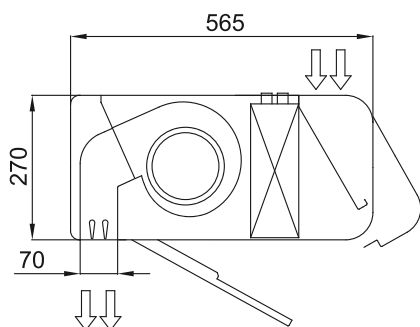

## Varmepumpe - VRF

Modell	Nominell luftstrøm (m³/h)	Anbefalt installasjonshøyde (m)	
SMART ECM 1000 VRF8-LG	1640	2,5-3,8	5/8" - 3/8"
SMART ECM 1500 VRF12-LG	2460	2,5-3,8	5/8" - 3/8"
SMART ECM 2000 VRF16-LG	3280	2,5-3,8	5/8" - 3/8"
SMART ECM 2000 VRF19-LG	3280	2,5-3,8	1" - 3/8"
SMART ECM 2500 VRF24-LG	4100	2,5-3,8	1" - 3/8"
SMART ECM 2500 VRF21-LG	4100	2,5-3,8	1" - 3/8"
SMART ECM 3000 VRF26-LG	4920	2,5-3,8	7/8" - 1/2"
SMART ECG 1000 VRF10-LG	2190	3-4,2	5/8" - 3/8"
SMART ECG 1500 VRF15-LG	2920	3-4,2	5/8" - 3/8"
SMART ECG 2000 VRF24-LG	4380	3-4,2	1" - 3/8"
SMART ECG 2500 VRF25-LG	5110	3-4,2	7/8" - 1/2"
SMART ECG 2500 VRF29-LG	5110	3-4,2	7/8" - 1/2"
SMART ECG 3000 VRF29-LG	5840	3-4,2	7/8" - 1/2"
SMART ECG 3000 VRF34-LG	5840	3-4,2	7/8" - 1/2"

**Varmepumpe - VRF**

Modell	Nominell luftstrøm (m³/h)	Anbefalt installasjonshøyde (m)	
SMART ECM 1000 VRF8-LG	1640	2,5-3,8	5/8" - 3/8"
SMART ECM 1500 VRF12-LG	2460	2,5-3,8	5/8" - 3/8"
SMART ECM 2000 VRF16-LG	3280	2,5-3,8	5/8" - 3/8"
SMART ECM 2000 VRF19-LG	3280	2,5-3,8	1" - 3/8"
SMART ECM 2500 VRF24-LG	4100	2,5-3,8	1" - 3/8"
SMART ECM 2500 VRF21-LG	4100	2,5-3,8	1" - 3/8"
SMART ECM 3000 VRF26-LG	4920	2,5-3,8	7/8" - 1/2"
SMART ECG 1000 VRF10-LG	2190	3-4,2	5/8" - 3/8"
SMART ECG 1500 VRF15-LG	2920	3-4,2	5/8" - 3/8"
SMART ECG 2000 VRF24-LG	4380	3-4,2	1" - 3/8"
SMART ECG 2500 VRF25-LG	5110	3-4,2	7/8" - 1/2"
SMART ECG 2500 VRF29-LG	5110	3-4,2	7/8" - 1/2"
SMART ECG 3000 VRF29-LG	5840	3-4,2	7/8" - 1/2"
SMART ECG 3000 VRF34-LG	5840	3-4,2	7/8" - 1/2"

## Dimensjoner

	L	A	B
Smart 1000	1034	920	-
Smart 1500	1534	1420	710
Smart 2000	2034	1920	960
Smart 2500	2534	2420	1210
Smart 3000	3034	2920	1460