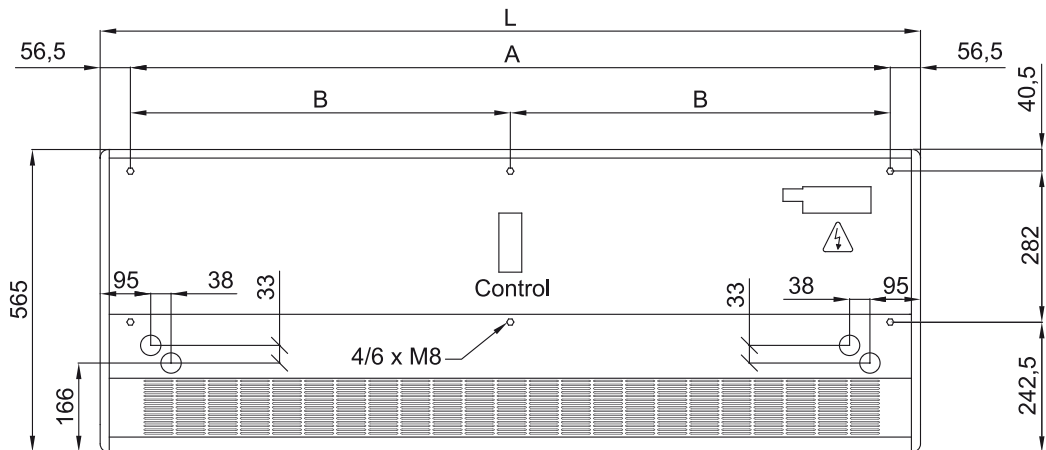

## Varmepumpe - VRF

Modell	Nominell luftstrøm (m³/h)	Anbefalt installasjonshøyde (m)	
SMART ECM 1000 VRF8-LG	1640	2,5-3,8	5/8" - 3/8"
SMART ECM 1500 VRF12-LG	2460	2,5-3,8	5/8" - 3/8"
SMART ECM 2000 VRF16-LG	3280	2,5-3,8	5/8" - 3/8"
SMART ECM 2000 VRF19-LG	3280	2,5-3,8	1" - 3/8"
SMART ECM 2500 VRF24-LG	4100	2,5-3,8	1" - 3/8"
SMART ECM 2500 VRF21-LG	4100	2,5-3,8	1" - 3/8"
SMART ECM 3000 VRF26-LG	4920	2,5-3,8	7/8" - 1/2"
SMART ECG 1000 VRF10-LG	2190	3-4,2	5/8" - 3/8"
SMART ECG 1500 VRF15-LG	2920	3-4,2	5/8" - 3/8"
SMART ECG 2000 VRF24-LG	4380	3-4,2	1" - 3/8"
SMART ECG 2500 VRF25-LG	5110	3-4,2	7/8" - 1/2"
SMART ECG 2500 VRF29-LG	5110	3-4,2	7/8" - 1/2"
SMART ECG 3000 VRF29-LG	5840	3-4,2	7/8" - 1/2"
SMART ECG 3000 VRF34-LG	5840	3-4,2	7/8" - 1/2"

**Varmepumpe - VRF**

Modell	Nominell luftstrøm (m³/h)	Anbefalt installasjonshøyde (m)	
SMART ECM 1000 VRF8-LG	1640	2,5-3,8	5/8" - 3/8"
SMART ECM 1500 VRF12-LG	2460	2,5-3,8	5/8" - 3/8"
SMART ECM 2000 VRF16-LG	3280	2,5-3,8	5/8" - 3/8"
SMART ECM 2000 VRF19-LG	3280	2,5-3,8	1" - 3/8"
SMART ECM 2500 VRF24-LG	4100	2,5-3,8	1" - 3/8"
SMART ECM 2500 VRF21-LG	4100	2,5-3,8	1" - 3/8"
SMART ECM 3000 VRF26-LG	4920	2,5-3,8	7/8" - 1/2"
SMART ECG 1000 VRF10-LG	2190	3-4,2	5/8" - 3/8"
SMART ECG 1500 VRF15-LG	2920	3-4,2	5/8" - 3/8"
SMART ECG 2000 VRF24-LG	4380	3-4,2	1" - 3/8"
SMART ECG 2500 VRF25-LG	5110	3-4,2	7/8" - 1/2"
SMART ECG 2500 VRF29-LG	5110	3-4,2	7/8" - 1/2"
SMART ECG 3000 VRF29-LG	5840	3-4,2	7/8" - 1/2"
SMART ECG 3000 VRF34-LG	5840	3-4,2	7/8" - 1/2"

## Dimensjoner

	L	A	B
Smart 1000	1034	920	-
Smart 1500	1534	1420	710
Smart 2000	2034	1920	960
Smart 2500	2534	2420	1210
Smart 3000	3034	2920	1460