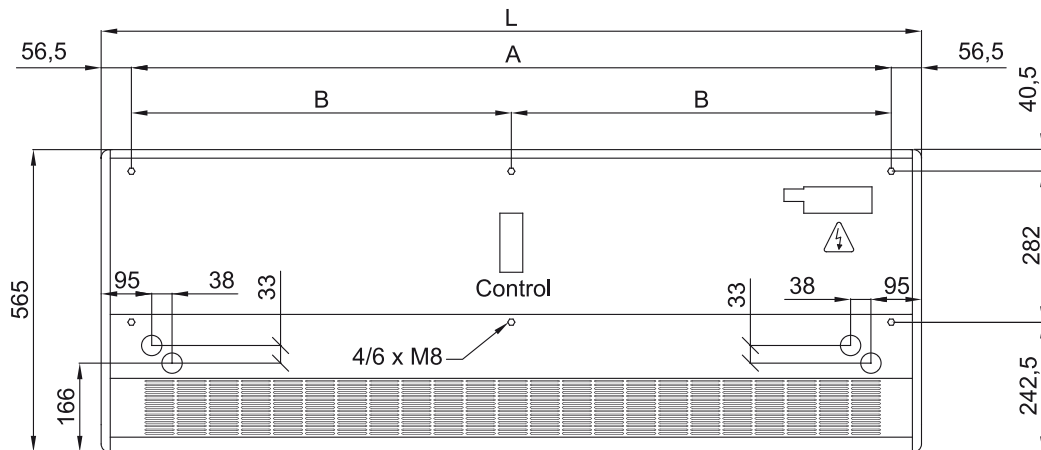

Modell	Nominell luftstrøm (m³/h)	Varmepumpe - VRF	
		Anbefalt installasjonshøyde (m)	
SMART ECM 1000 VRF8-HI	1640	2,5-3,8	
SMART ECM 1500 VRF12-HI	2460	2,5-3,8	
SMART ECM 2000 VRF16-HI	3280	2,5-3,8	
SMART ECM 2000 VRF19-HI	3280	2,5-3,8	

Varmepumpe - VRF		
Modell	Nominell luftstrøm (m ³ /h)	Anbefalt installasjonshøyde (m)
SMART ECM 2500 VRF21-HI	4100	2,5-3,8
SMART ECM 2500 VRF24-HI	4100	2,5-3,8
SMART ECM 3000 VRF26-HI	4920	2,5-3,8
SMART ECG 1000 VRF10-HI	2190	3-4,2
SMART ECG 1500 VRF13-HI	2920	3-4,2
SMART ECG 1500 VRF15-HI	2920	3-4,2
SMART ECG 2000 VRF20-HI	4380	3-4,2
SMART ECG 2000 VRF24-HI	4380	3-4,2
SMART ECG 2500 VRF25-HI	5110	3-4,2
SMART ECG 2500 VRF29-HI	5110	3-4,2
SMART ECG 3000 VRF29-HI	5840	3-4,2

Dimensjoner

	L	A	B
Smart 1000	1034	920	-
Smart 1500	1534	1420	710
Smart 2000	2034	1920	960
Smart 2500	2534	2420	1210
Smart 3000	3034	2920	1460