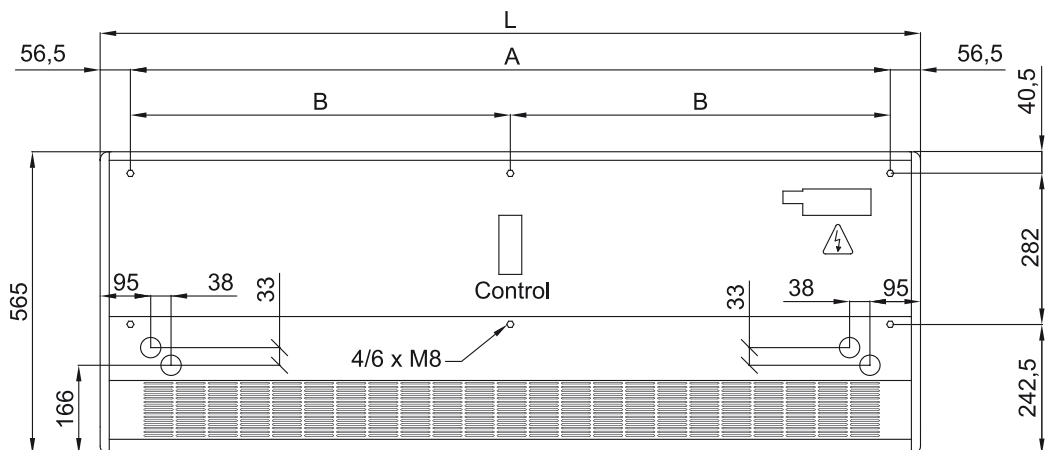

Varmepumpe - VRF

Modell	(m ³ /h)	(m)
SMART ECM 1000 VRF8-HI	2,5-3,8	
SMART ECM 1500 VRF12-HI	2,5-3,8	
SMART ECM 2000 VRF16-HI	2,5-3,8	
SMART ECM 2000 VRF19-HI	2,5-3,8	
SMART ECM 2500 VRF21-HI	2,5-3,8	

Varmepumpe - VRF		
Modell	(m ³ /h)	(m)
SMART ECM 2500 VRF24-HI	2,5-3,8	
SMART ECM 3000 VRF26-HI	2,5-3,8	
SMART ECG 1000 VRF10-HI	3-4,2	
SMART ECG 1500 VRF13-HI	3-4,2	
SMART ECG 1500 VRF15-HI	3-4,2	
SMART ECG 2000 VRF20-HI	3-4,2	
SMART ECG 2000 VRF24-HI	3-4,2	
SMART ECG 2500 VRF25-HI	3-4,2	
SMART ECG 2500 VRF29-HI	3-4,2	
SMART ECG 3000 VRF29-HI	3-4,2	

Dimensjoner

	L	A	B
Smart 1000	1034	920	-
Smart 1500	1534	1420	710
Smart 2000	2034	1920	960
Smart 2500	2534	2420	1210
Smart 3000	3034	2920	1460