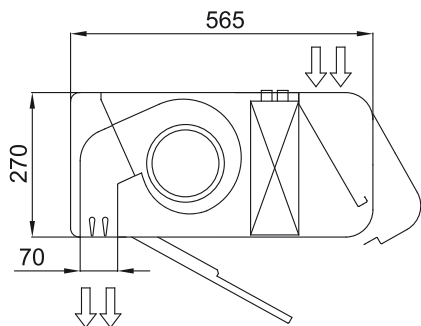

Varmepumpe - VRF

Modell	(m ³ /h)	(m)
SMART ECM 1000 VRF8-HI	2,5-3,8	
SMART ECM 1500 VRF12-HI	2,5-3,8	
SMART ECM 2000 VRF16-HI	2,5-3,8	
SMART ECM 2000 VRF19-HI	2,5-3,8	
SMART ECM 2500 VRF21-HI	2,5-3,8	

Varmepumpe - VRF		
Modell	(m ³ /h)	(m)
SMART ECM 2500 VRF24-HI	2,5-3,8	
SMART ECM 3000 VRF26-HI	2,5-3,8	
SMART ECG 1000 VRF10-HI	3-4,2	
SMART ECG 1500 VRF13-HI	3-4,2	
SMART ECG 1500 VRF15-HI	3-4,2	
SMART ECG 2000 VRF20-HI	3-4,2	
SMART ECG 2000 VRF24-HI	3-4,2	
SMART ECG 2500 VRF25-HI	3-4,2	
SMART ECG 2500 VRF29-HI	3-4,2	
SMART ECG 3000 VRF29-HI	3-4,2	

Dimensjoner

	L	A	B
Smart 1000	1034	920	-
Smart 1500	1534	1420	710
Smart 2000	2034	1920	960
Smart 2500	2534	2420	1210
Smart 3000	3034	2920	1460