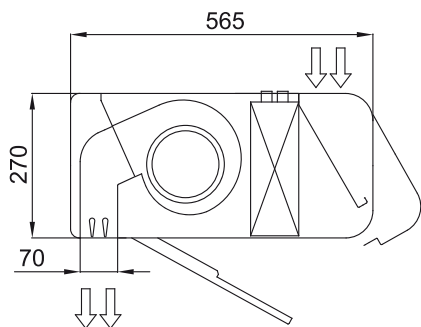

Varmepumpe - VRF		
Modell	Nominell luftstrøm (m ³ /h)	Anbefalt installasjonshøyde (m)
SMART ECM 2500 VRF21-HI	4100	2,5-3,8
SMART ECM 2500 VRF24-HI	4100	2,5-3,8
SMART ECM 3000 VRF26-HI	4920	2,5-3,8
SMART ECG 1000 VRF10-HI	2190	3-4,2
SMART ECG 1500 VRF13-HI	2920	3-4,2
SMART ECG 1500 VRF15-HI	2920	3-4,2
SMART ECG 2000 VRF20-HI	4380	3-4,2
SMART ECG 2000 VRF24-HI	4380	3-4,2
SMART ECG 2500 VRF25-HI	5110	3-4,2
SMART ECG 2500 VRF29-HI	5110	3-4,2
SMART ECG 3000 VRF29-HI	5840	3-4,2

Dimensjoner

	L	A	B
Smart 1000	1034	920	-
Smart 1500	1534	1420	710
Smart 2000	2034	1920	960
Smart 2500	2534	2420	1210
Smart 3000	3034	2920	1460