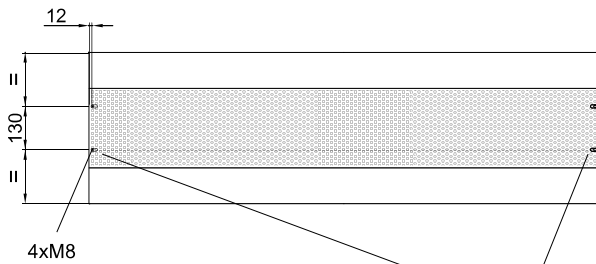

60Hz

Varmepumpe - VRF		
Modell	(m³/h)	(m)
RUND ECG 1000 VRF10-MD	3-4,2	
RUND ECG 1500 VRF13-MD	3-4,2	
RUND ECG 1500 VRF15-MD	3-4,2	

Varmepumpe - VRF

Modell	(m³/h)	(m)
RUND ECG 2000 VRF24-MD	3-4,2	
RUND ECG 2500 VRF25-MD	3-4,2	
RUND ECG 2500 VRF29-MD	3-4,2	
RUND ECG 3000 VRF29-MD	3-4,2	
RUND ECG 3000 VRF34-MD	3-4,2	

Dimensjoner

	L
RUND 1000	1025
RUND 1500	1525
RUND 2000	2030
RUND 2500	2530
RUND 3000	2980

Electrical Connections Entrances: RJ45, M21, M26, M32