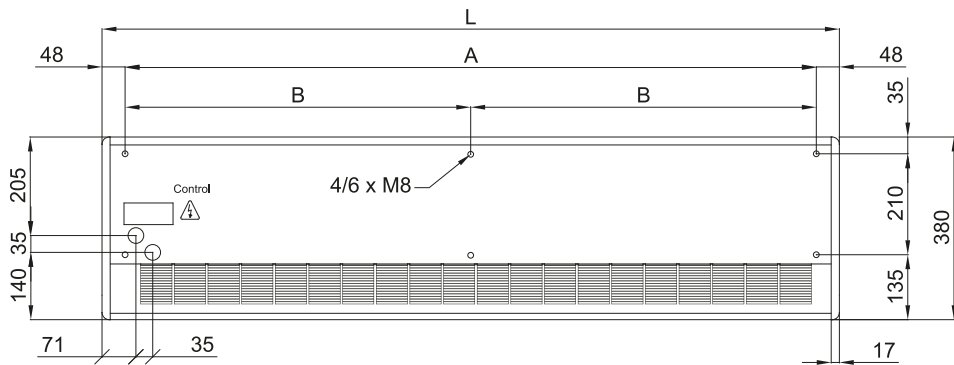

Spesifikasjoner

50Hz

Ikke varmet				
Modell	Nominell luftstrøm (m³/h)	Anbefalt installasjonshøyde (m)		
ARIS 1000 A	1900	2,5-3,5		
ARIS 1500 A	2800	2,5-3,5		
ARIS 2000 A	3800	2,5-3,5		

Elektrisk oppvarming			
Modell	Nominell luftstrøm (m³/h)	Elektrisk oppvarmingskapasitet 400Vx3 (kW)	Anbefalt installasjonshøyde (m)
ARIS 1000 E	1800	3/6/9	2,5-3,5
ARIS 1500 E	2800	4/8/12	2,5-3,5
ARIS 2000 E	3600	6/12/18	2,5-3,5

Dimensjoner

	L	A	B
Aris 1000	1034	940	-
Aris 1500	1534	1440	-
Aris 2000	2034	1940	970