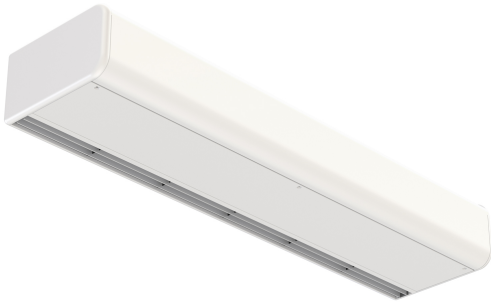

Kjennetegn

- Stilig, diskret og moderne design tilpasset alle typer interiørarkitektur.
- Glatt frontpanel kan tilpasses med logotyper, belysning, bokstaver eller sikkerhet og informative signaler, i henhold til kundens behov.
- Selvbærende stål avrundede foringsrør med kantløse sidedeksel av plast, fullført i strukturell epoxy-polyester maling hvit farge RAL9016 som standard. Andre farger er tilgjengelige ved forespørsel.
- Skjult luftinngang på toppen, som unngår oppmerksomhet på innsiden av enheten, samt innløpsgitteret.
- Anodiserte utløpsskovler av aluminium, vingeformet.
- Vridde tverrstrømsvifter med lavt støynivå, drevet av en 2-trinns ekstern rotormotor.
- "P" type med vannoppvarmet spole. "E" type med elektriske skjermede elementer, tre trinn med integrert regulering. "A" type uten oppvarming, kun luft.
- Advanced Plug&Play control. Includes: Advanced PRO control with LCD display and integrated thermostat, door contact, 7m RJ11 cable and remote control. Optional: intelligent Clever Pro Control (automatic, programmable, ModBus for PKC, timer, etc.)

Spesifikasjoner

50Hz

Ikke varmet				
Modell	Nominell luftstrøm (m³/h)	Anbefalt installasjonshøyde (m)		
ARIS 1000 A	1900	2,5-3,5		
ARIS 1500 A	2800	2,5-3,5		
ARIS 2000 A	3800	2,5-3,5		

Elektrisk oppvarming			
Modell	Nominell luftstrøm (m³/h)	Elektrisk oppvarmingskapasitet 400Vx3 (kW)	Anbefalt installasjonshøyde (m)
ARIS 1000 E	1800	3/6/9	2,5-3,5
ARIS 1500 E	2800	4/8/12	2,5-3,5
ARIS 2000 E	3600	6/12/18	2,5-3,5