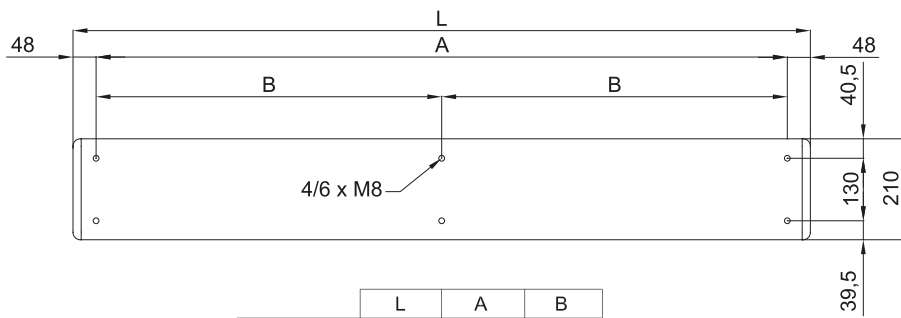

Spesifikasjoner

50Hz

Ikke varmet				
Modell	Nominell luftstrøm (m³/h)	Anbefalt installasjonshøyde (m)		
ARIS 1000 A	1900	2,5-3,5		
ARIS 1500 A	2800	2,5-3,5		
ARIS 2000 A	3800	2,5-3,5		

Elektrisk oppvarming			
Modell	Nominell luftstrøm (m³/h)	Elektrisk oppvarmingskapasitet 400Vx3 (kW)	Anbefalt installasjonshøyde (m)
ARIS 1000 E	1800	3/6/9	2,5-3,5
ARIS 1500 E	2800	4/8/12	2,5-3,5
ARIS 2000 E	3600	6/12/18	2,5-3,5

Dimensjoner

	L	A	B
Aris 1000	1034	940	-
Aris 1500	1534	1440	-
Aris 2000	2034	1940	970