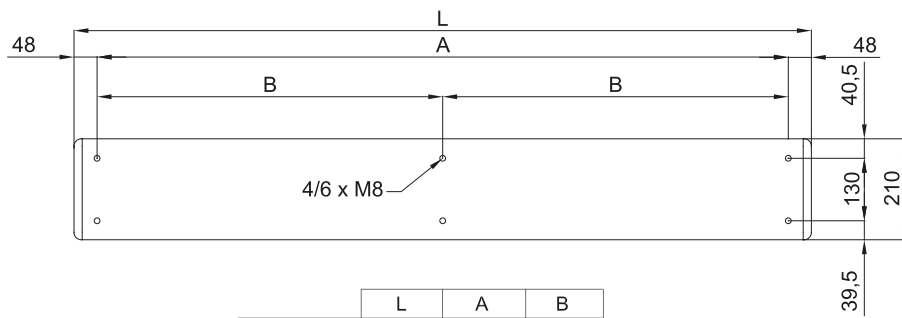

60Hz

Ikke varmet

| Modell | (m ³ /h) | (m) |
|------------------|---------------------|-----|
| ARIS 1000 A 60Hz | 2,2-2,8 | |
| ARIS 1500 A 60Hz | 2,2-2,8 | |
| ARIS 2000 A 60Hz | 2,2-2,8 | |

Dimensjoner