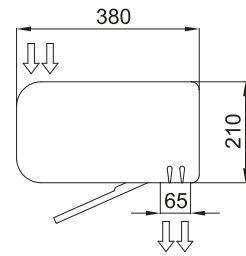

60Hz

Ikke varmet

| Modell | (m ³ /h) | (m) |
|------------------|---------------------|-----|
| ARIS 1000 A 60Hz | 2,2-2,8 | |
| ARIS 1500 A 60Hz | 2,2-2,8 | |
| ARIS 2000 A 60Hz | 2,2-2,8 | |

Dimensjoner