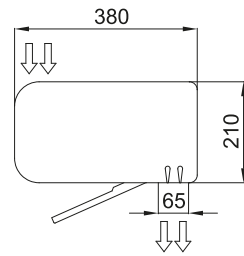

Spesifikasjoner

50Hz

Ikke varmet				
Modell	Nominell luftstrøm (m³/h)	Anbefalt installasjonshøyde (m)		
ARIS 1000 A	1900	2,5-3,5		
ARIS 1500 A	2800	2,5-3,5		
ARIS 2000 A	3800	2,5-3,5		

Elektrisk oppvarming			
Modell	Nominell luftstrøm (m³/h)	Elektrisk oppvarmingskapasitet 400Vx3 (kW)	Anbefalt installasjonshøyde (m)
ARIS 1000 E	1800	3/6/9	2,5-3,5
ARIS 1500 E	2800	4/8/12	2,5-3,5
ARIS 2000 E	3600	6/12/18	2,5-3,5

Vannoppvarming				
Modell	Nominell luftstrøm (m³/h)	Oppvarmingskapasitet 80/60°C (kW)	Oppvarmingskapasitet 60/40°C (kW)	Anbefalt installasjonshøyde (m)
ARIS 1000 P86	1750	9,28	-	2,5-3,5
ARIS 1500 P86	2625	14,44	-	2,5-3,5
ARIS 2000 P86	3500	19,26	-	2,5-3,5
ARIS 1000 P64	1600	-	6,99	2,5-3,5
ARIS 1500 P64	2350	-	10,59	2,5-3,5
ARIS 2000 P64	3200	-	14,31	2,5-3,5

Dimensjoner

	L	A	B
Aris 1000	1034	940	-
Aris 1500	1534	1440	-
Aris 2000	2034	1940	970