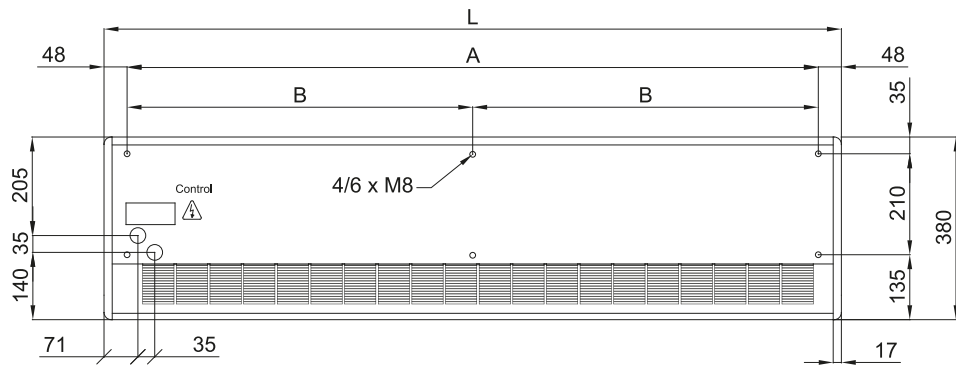

60Hz

Ikke varmet

| Modell | (m ³ /h) | (m) |
|------------------|---------------------|-----|
| ARIS 1000 A 60Hz | 2,2-2,8 | |
| ARIS 1500 A 60Hz | 2,2-2,8 | |
| ARIS 2000 A 60Hz | 2,2-2,8 | |

Dimensjoner