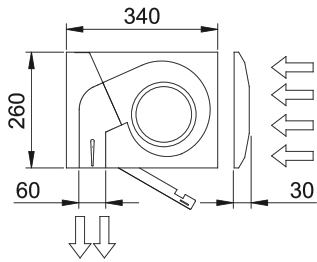

Spesifikasjoner

50Hz

Ikke varmet		
Modell	Nominell luftstrøm (m ³ /h)	Anbefalt installasjonshøyde (m)
KM 1000 A IP55	1700	2,5-3,5
KM 1500 A IP55	2550	2,5-3,5
KM 2000 A IP55	3400	2,5-3,5
KM 2500 A IP55	4250	2,5-3,5
KM 3000 A IP55	5100	2,5-3,5
KG 1000 A IP55	2400	3-4
KG 1500 A IP55	3200	3-4
KG 2000 A IP55	4800	3-4
KG 2500 A IP55	5600	3-4
KG 3000 A IP55	6400	3-4

Dimensjoner

L	A	B
1000	920	-
1500	1420	710
2000	1920	960
2500	2420	1210
3000	2920	1460