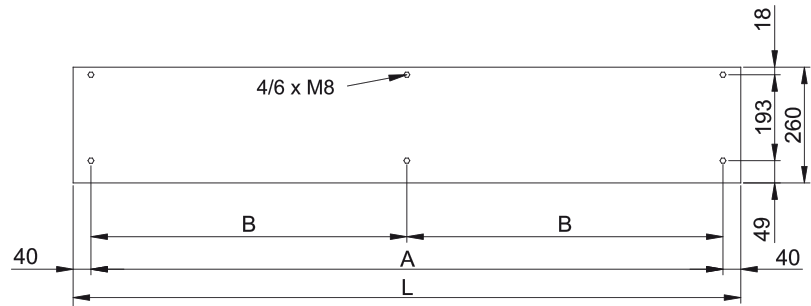

Spesifikasjoner

50Hz

Modell	Ikke varmet	
	Nominell luftstrøm (m ³ /h)	Anbefalt installasjonshøyde (m)
KM 1000 A IP55	1700	2,5-3,5
KM 1500 A IP55	2550	2,5-3,5
KM 2000 A IP55	3400	2,5-3,5
KM 2500 A IP55	4250	2,5-3,5
KM 3000 A IP55	5100	2,5-3,5
KG 1000 A IP55	2400	3-4
KG 1500 A IP55	3200	3-4
KG 2000 A IP55	4800	3-4
KG 2500 A IP55	5600	3-4
KG 3000 A IP55	6400	3-4

Dimensjoner

L	A	B
1000	920	-
1500	1420	710
2000	1920	960
2500	2420	1210
3000	2920	1460