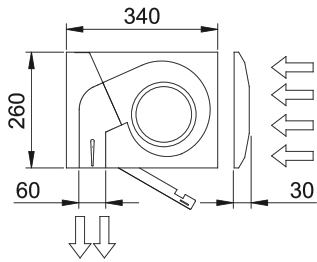

## Spesifikasjoner

50Hz

Ikke varmet		
Modell	Nominell luftstrøm (m <sup>3</sup> /h)	Anbefalt installasjonshøyde (m)
KM 1000 A IP55	1700	2,5-3,5
KM 1500 A IP55	2550	2,5-3,5
KM 2000 A IP55	3400	2,5-3,5
KM 2500 A IP55	4250	2,5-3,5
KM 3000 A IP55	5100	2,5-3,5
KG 1000 A IP55	2400	3-4
KG 1500 A IP55	3200	3-4
KG 2000 A IP55	4800	3-4
KG 2500 A IP55	5600	3-4
KG 3000 A IP55	6400	3-4

Dimensjoner

L	A	B
1000	920	-
1500	1420	710
2000	1920	960
2500	2420	1210
3000	2920	1460