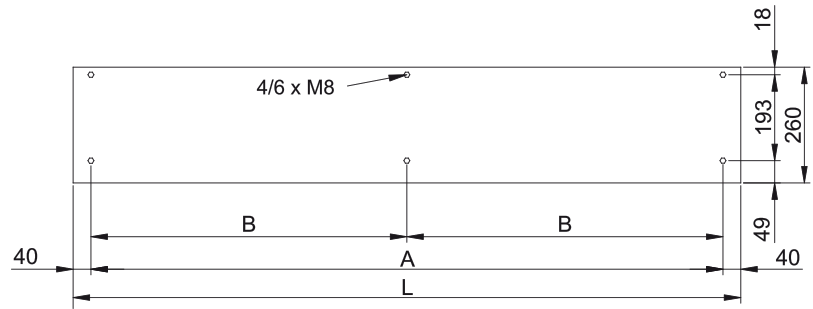

Spesifikasjoner

50Hz

Modell	Ikke varmet	
	Nominell luftstrøm (m ³ /h)	Anbefalt installasjonshøyde (m)
KM 1000 A IP55	1700	2,5-3,5
KM 1500 A IP55	2550	2,5-3,5
KM 2000 A IP55	3400	2,5-3,5
KM 2500 A IP55	4250	2,5-3,5
KM 3000 A IP55	5100	2,5-3,5
KG 1000 A IP55	2400	3-4
KG 1500 A IP55	3200	3-4
KG 2000 A IP55	4800	3-4
KG 2500 A IP55	5600	3-4
KG 3000 A IP55	6400	3-4

Dimensjoner

L	A	B
1000	920	-
1500	1420	710
2000	1920	960
2500	2420	1210
3000	2920	1460