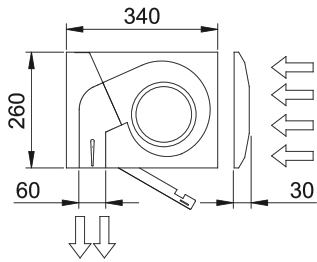

## Spesifikasjoner

50Hz

Modell	Ikke varmet	
	Nominell luftstrøm (m <sup>3</sup> /h)	Anbefalt installasjonshøyde (m)
KM 1000 A IP55	1700	2,5-3,5
KM 1500 A IP55	2550	2,5-3,5
KM 2000 A IP55	3400	2,5-3,5
KM 2500 A IP55	4250	2,5-3,5
KM 3000 A IP55	5100	2,5-3,5
KG 1000 A IP55	2400	3-4
KG 1500 A IP55	3200	3-4
KG 2000 A IP55	4800	3-4
KG 2500 A IP55	5600	3-4
KG 3000 A IP55	6400	3-4

Dimensjoner

L	A	B
1000	920	-
1500	1420	710
2000	1920	960
2500	2420	1210
3000	2920	1460