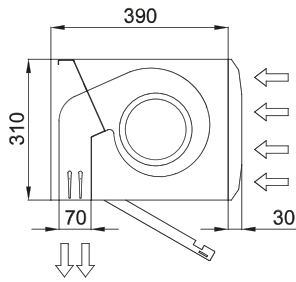

## Spesifikasjoner

50Hz

Ikke varmet		
Modell	Nominell luftstrøm (m <sup>3</sup> /h)	Anbefalt installasjonshøyde (m)
FLY KBB 1000 A	3900	3,5
FLY KBB 1500 A	5200	3,5
FLY KBB 2000 A	7800	3,5
FLY KBB 2500 A	9100	3,5
FLY KBB 3000 A	10400	3,5

Dimensjoner

L	A	B
1000	920	-
1500	1420	710
2000	1920	960
2500	2420	1210
3000	2920	1460