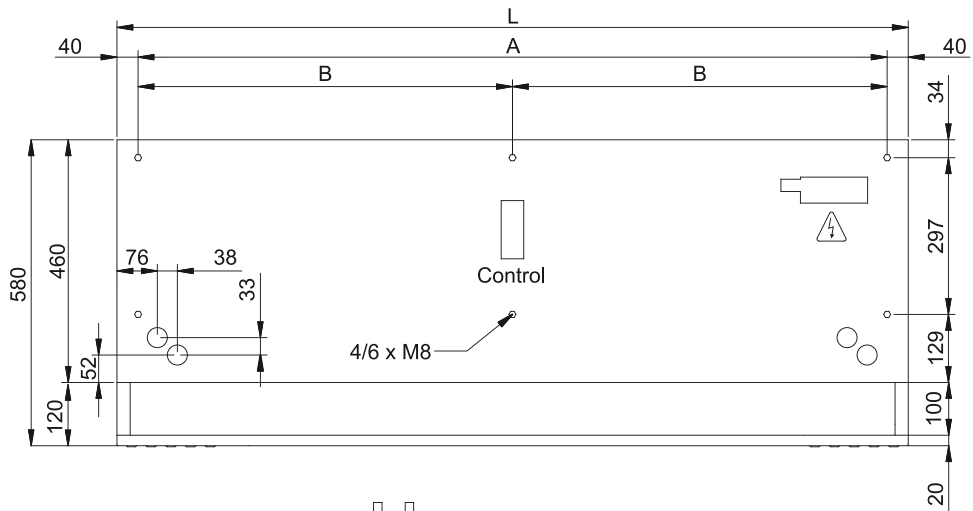

Varmepumpe - VRF			
Modell	Nominell luftstrøm (m³/h)	Anbefalt installasjonshøyde (m)	
DAM ECM 1000 VRF8-LG	1640	2,5-3,8	
DAM ECM 1500 VRF12-LG	2460	2,5-3,8	
DAM ECM 2000 VRF16-LG	3280	2,5-3,8	
DAM ECM 2000 VRF19-LG	3280	2,5-3,8	
DAM ECM 2500 VRF24-LG	4100	2,5-3,8	
DAM ECM 2500 VRF21-LG	4100	2,5-3,8	
DAM ECM 3000 VRF26-LG	4920	2,5-3,8	
DAM ECG 1000 VRF10-LG	2190	3-4,2	

Varmepumpe - VRF			
Modell	Nominell luftstrøm (m <sup>3</sup> /h)	Anbefalt installasjonshøyde (m)	
DAM ECG 1500 VRF15-LG	2920	3-4,2	5/8" - 3/8"
DAM ECG 2000 VRF24-LG	4380	3-4,2	1" - 3/8"
DAM ECG 2000 VRF20-LG	4380	3-4,2	1
DAM ECG 2500 VRF25-LG	5110	3-4,2	7/8" - 1/2"
DAM ECG 2500 VRF29-LG	5110	3-4,2	7/8" - 1/2"
DAM ECG 3000 VRF29-LG	5840	3-4,2	7/8" - 1/2"
DAM ECG 3000 VRF34-LG	5840	3-4,2	7/8" - 1/2"

Dimensjoner

L	A	B
1000	920	-
1500	1420	710
2000	1920	960
2500	2420	1210
3000	2920	1460