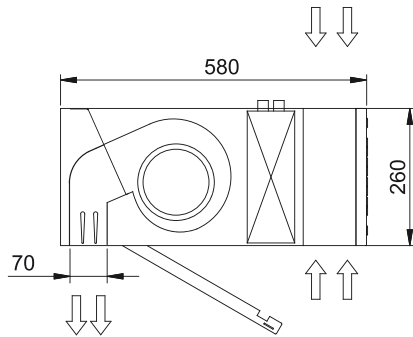

Varmepumpe - VRF			
Modell	Nominell luftstrøm (m³/h)	Anbefalt installasjonshøyde (m)	
DAM ECM 1000 VRF8-LG	1640	2,5-3,8	
DAM ECM 1500 VRF12-LG	2460	2,5-3,8	
DAM ECM 2000 VRF16-LG	3280	2,5-3,8	
DAM ECM 2000 VRF19-LG	3280	2,5-3,8	
DAM ECM 2500 VRF24-LG	4100	2,5-3,8	
DAM ECM 2500 VRF21-LG	4100	2,5-3,8	
DAM ECM 3000 VRF26-LG	4920	2,5-3,8	
DAM ECG 1000 VRF10-LG	2190	3-4,2	

Varmepumpe - VRF			
Modell	Nominell luftstrøm (m <sup>3</sup> /h)	Anbefalt installasjonshøyde (m)	
DAM ECG 1500 VRF15-LG	2920	3-4,2	5/8" - 3/8"
DAM ECG 2000 VRF24-LG	4380	3-4,2	1" - 3/8"
DAM ECG 2000 VRF20-LG	4380	3-4,2	1
DAM ECG 2500 VRF25-LG	5110	3-4,2	7/8" - 1/2"
DAM ECG 2500 VRF29-LG	5110	3-4,2	7/8" - 1/2"
DAM ECG 3000 VRF29-LG	5840	3-4,2	7/8" - 1/2"
DAM ECG 3000 VRF34-LG	5840	3-4,2	7/8" - 1/2"

Dimensjoner

L	A	B
1000	920	-
1500	1420	710
2000	1920	960
2500	2420	1210
3000	2920	1460