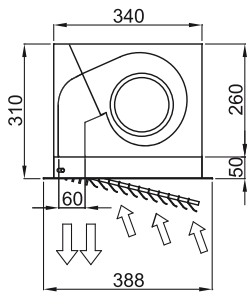

Spesifikasjoner

50Hz

Modell	Ikke varmet	
	Nominell luftstrøm (m ³ /h)	Anbefalt installasjonshøyde (m)
CR M 1000 A	1800	2,5-3,5
CR M 1500 A	2700	2,5-3,5
CR M 2000 A	3600	2,5-3,5
CR M 2500 A	4500	2,5-3,5
CR ECM 1000 A	1840	2,5-3,8
CR ECM 1500 A	2760	2,5-3,8
CR ECM 2000 A	3680	2,5-3,8
CR ECM 2500 A	4600	2,5-3,8
CR G 1000 A	2400	3-4
CR G 1500 A	3200	3-4
CR G 2000 A	4800	3-4
CR G 2500 A	5600	3-4
CR ECG 1000 A	2700	3-4,2
CR ECG 1500 A	3600	3-4,2
CR ECG 2000 A	5400	3-4,2
CR ECG 2500 A	6300	3-4,2

Dimensjoner

L	L1	A	B
1000	1048	920	-
1500	1548	1420	710
2000	2048	1920	960
2500	2548	2420	1210