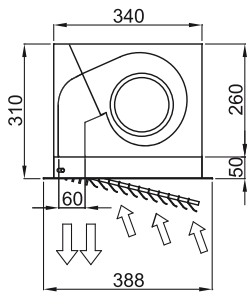

Spesifikasjoner

50Hz

Modell	Ikke varmet	
	Nominell luftstrøm (m <sup>3</sup> /h)	Anbefalt installasjonshøyde (m)
CR M 1000 A	1800	2,5-3,5
CR M 1500 A	2700	2,5-3,5
CR M 2000 A	3600	2,5-3,5
CR M 2500 A	4500	2,5-3,5
CR ECM 1000 A	1840	2,5-3,8
CR ECM 1500 A	2760	2,5-3,8
CR ECM 2000 A	3680	2,5-3,8
CR ECM 2500 A	4600	2,5-3,8
CR G 1000 A	2400	3-4
CR G 1500 A	3200	3-4
CR G 2000 A	4800	3-4
CR G 2500 A	5600	3-4
CR ECG 1000 A	2700	3-4,2
CR ECG 1500 A	3600	3-4,2
CR ECG 2000 A	5400	3-4,2
CR ECG 2500 A	6300	3-4,2

Dimensjoner

L	L1	A	B
1000	1048	920	-
1500	1548	1420	710
2000	2048	1920	960
2500	2548	2420	1210