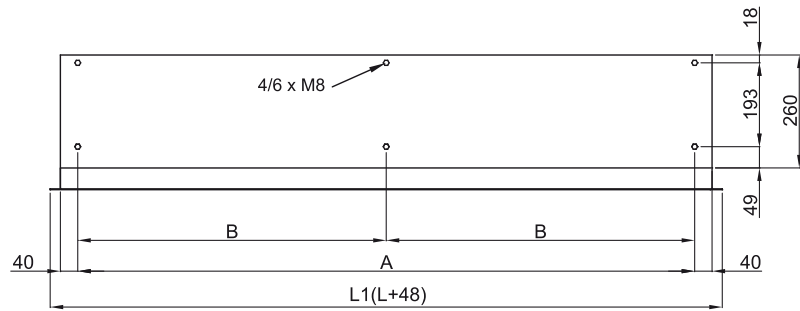

Spesifikasjoner

50Hz

Modell	Ikke varmet	
	Nominell luftstrøm (m ³ /h)	Anbefalt installasjonshøyde (m)
CR M 1000 A	1800	2,5-3,5
CR M 1500 A	2700	2,5-3,5
CR M 2000 A	3600	2,5-3,5
CR M 2500 A	4500	2,5-3,5
CR ECM 1000 A	1840	2,5-3,8
CR ECM 1500 A	2760	2,5-3,8
CR ECM 2000 A	3680	2,5-3,8
CR ECM 2500 A	4600	2,5-3,8
CR G 1000 A	2400	3-4
CR G 1500 A	3200	3-4
CR G 2000 A	4800	3-4
CR G 2500 A	5600	3-4
CR ECG 1000 A	2700	3-4,2
CR ECG 1500 A	3600	3-4,2
CR ECG 2000 A	5400	3-4,2
CR ECG 2500 A	6300	3-4,2

Dimensjoner

L	L1	A	B
1000	1048	920	-
1500	1548	1420	710
2000	2048	1920	960
2500	2548	2420	1210