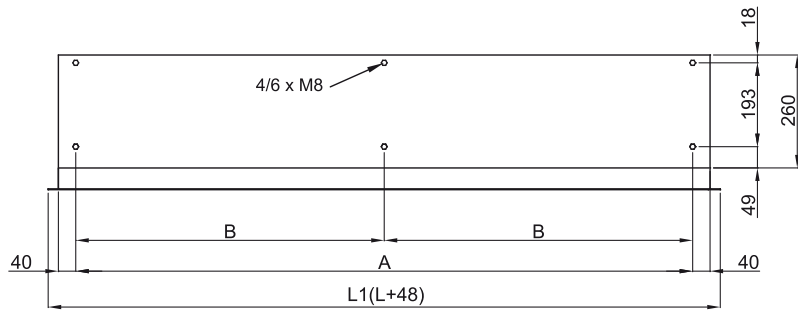

Spesifikasjoner

50Hz

Modell	Ikke varmet	
	Nominell luftstrøm (m <sup>3</sup> /h)	Anbefalt installasjonshøyde (m)
CR M 1000 A	1800	2,5-3,5
CR M 1500 A	2700	2,5-3,5
CR M 2000 A	3600	2,5-3,5
CR M 2500 A	4500	2,5-3,5
CR ECM 1000 A	1840	2,5-3,8
CR ECM 1500 A	2760	2,5-3,8
CR ECM 2000 A	3680	2,5-3,8
CR ECM 2500 A	4600	2,5-3,8
CR G 1000 A	2400	3-4
CR G 1500 A	3200	3-4
CR G 2000 A	4800	3-4
CR G 2500 A	5600	3-4
CR ECG 1000 A	2700	3-4,2
CR ECG 1500 A	3600	3-4,2
CR ECG 2000 A	5400	3-4,2
CR ECG 2500 A	6300	3-4,2

Dimensjoner

L	L1	A	B
1000	1048	920	-
1500	1548	1420	710
2000	2048	1920	960
2500	2548	2420	1210