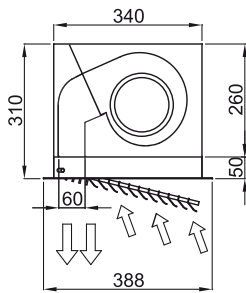

Spesifikasjoner

50Hz

Modell	Ikke varmet	
	Nominell luftstrøm (m ³ /h)	Anbefalt installasjonshøyde (m)
CR M 1000 A	1800	2,5-3,5
CR M 1500 A	2700	2,5-3,5
CR M 2000 A	3600	2,5-3,5
CR M 2500 A	4500	2,5-3,5
CR ECM 1000 A	1840	2,5-3,8
CR ECM 1500 A	2760	2,5-3,8
CR ECM 2000 A	3680	2,5-3,8
CR ECM 2500 A	4600	2,5-3,8
CR G 1000 A	2400	3-4
CR G 1500 A	3200	3-4
CR G 2000 A	4800	3-4
CR G 2500 A	5600	3-4
CR ECG 1000 A	2700	3-4,2
CR ECG 1500 A	3600	3-4,2
CR ECG 2000 A	5400	3-4,2
CR ECG 2500 A	6300	3-4,2

Dimensjoner

L	L1	A	B
1000	1048	920	-
1500	1548	1420	710
2000	2048	1920	960
2500	2548	2420	1210