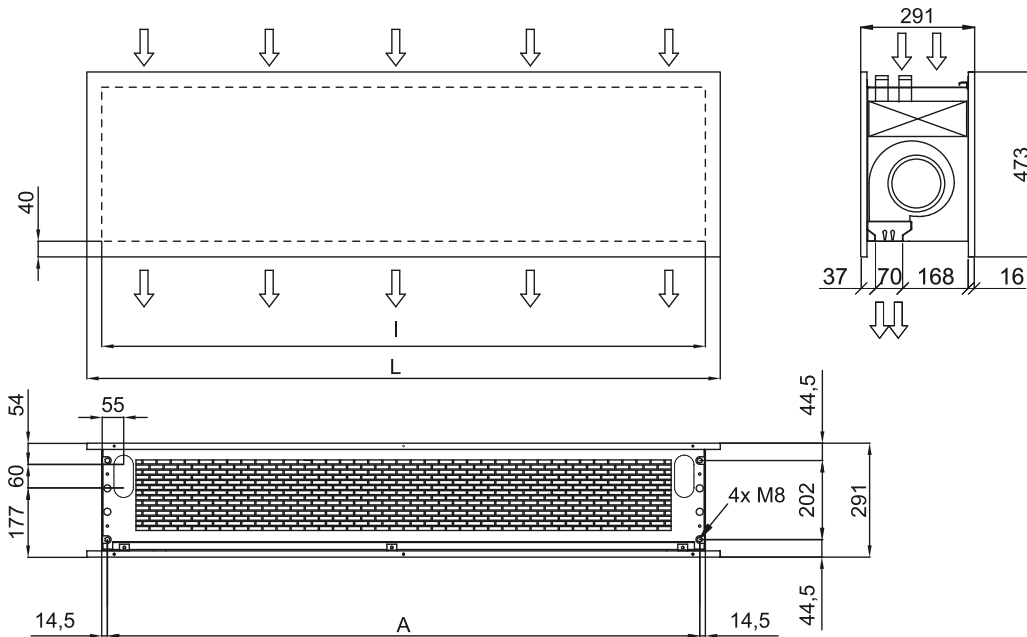

Modell	Nominell luftstrøm (m³/h)	Varmepumpe - VRV	
		Anbefalt installasjonshøyde (m)	
ZEN ECG 1000 VRV10-DA	2190	3-4,2	5/8" - 3/8"
ZEN ECG 1500 VRV13-DA	2920	3-4,2	5/8" - 3/8"
ZEN ECG 1500 VRV15-DA	2920	3-4,2	5/8" - 3/8"
ZEN ECG 2000 VRV20-DA	4380	3-4,2	3/4" - 3/8"
ZEN ECG 2000 VRV24-DA	4380	3-4,2	3/4" - 3/8"
ZEN ECG 2500 VRV25-DA	5110	3-4,2	3/4" - 3/8"
ZEN ECG 2500 VRV29-DA	5110	3-4,2	7/8" - 3/8"

Varmepumpe - VRV			
Modell	Nominell luftstrøm (m ³ /h)	Anbefalt installasjonshøyde (m)	
ZEN ECG 1000 VRV10-DA	2190	3-4,2	5/8" - 3/8"
ZEN ECG 1500 VRV13-DA	2920	3-4,2	5/8" - 3/8"
ZEN ECG 1500 VRV15-DA	2920	3-4,2	5/8" - 3/8"
ZEN ECG 2000 VRV20-DA	4380	3-4,2	3/4" - 3/8"
ZEN ECG 2000 VRV24-DA	4380	3-4,2	3/4" - 3/8"
ZEN ECG 2500 VRV25-DA	5110	3-4,2	3/4" - 3/8"
ZEN ECG 2500 VRV29-DA	5110	3-4,2	7/8" - 3/8"

Dimensjoner

	L	I	A
Zen 1000	1220	1140	1115
Zen 1500	1620	1544	1515
Zen 2000	2120	2044	2015
Zen 2500	2620	2544	2515