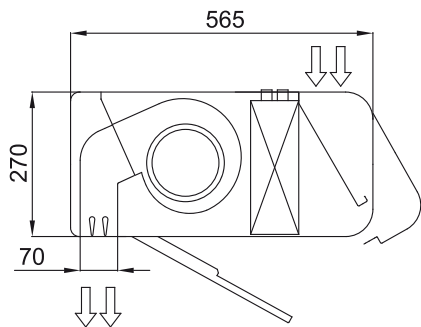

## Spesifikasjoner

50Hz

Modell	Varmepumpe - VRF	
	Nominell luftstrøm (m <sup>3</sup> /h)	Anbefalt installasjonshøyde (m)
SMART ECM 1500 VRF12-MD	2460	2,5-3,8
SMART ECM 2000 VRF16-MD	3280	2,5-3,8
SMART ECM 2500 VRF21-MD	3280	2,5-3,8
SMART ECM 3000 VRF26-MD	3280	2,5-3,8
SMART ECG 1000 VRF10-MD	2190	3-4,2
SMART ECG 1500 VRF13-MD	2820	3-4,2
SMART ECG 1500 VRF15-MD	2820	3-4,2
SMART ECG 2000 VRF24-MD	4380	3-4,2
SMART ECG 2500 VRF25-MD	5110	3-4,2
SMART ECG 2500 VRF29-MD	5110	3-4,2
SMART ECG 3000 VRF29-MD	5840	3-4,2
SMART ECG 3000 VRF34-MD	5840	3-4,2

60Hz

Varmepumpe - VRF		
Modell	Nominell luftstrøm (m <sup>3</sup> /h)	Anbefalt installasjonshøyde (m)
SMART ECM 1500 VRF12-MD	2460	2,5-3,8
SMART ECM 2000 VRF16-MD	3280	2,5-3,8
SMART ECM 2500 VRF21-MD	3280	2,5-3,8
SMART ECM 3000 VRF26-MD	3280	2,5-3,8
SMART ECG 1000 VRF10-MD	2190	3-4,2
SMART ECG 1500 VRF13-MD	2820	3-4,2
SMART ECG 1500 VRF15-MD	2820	3-4,2
SMART ECG 2000 VRF24-MD	4380	3-4,2
SMART ECG 2500 VRF25-MD	5110	3-4,2
SMART ECG 2500 VRF29-MD	5110	3-4,2
SMART ECG 3000 VRF29-MD	5840	3-4,2
SMART ECG 3000 VRF34-MD	5840	3-4,2

Dimensjoner

	L	A	B
Smart 1000	1034	920	-
Smart 1500	1534	1420	710
Smart 2000	2034	1920	960
Smart 2500	2534	2420	1210
Smart 3000	3034	2920	1460