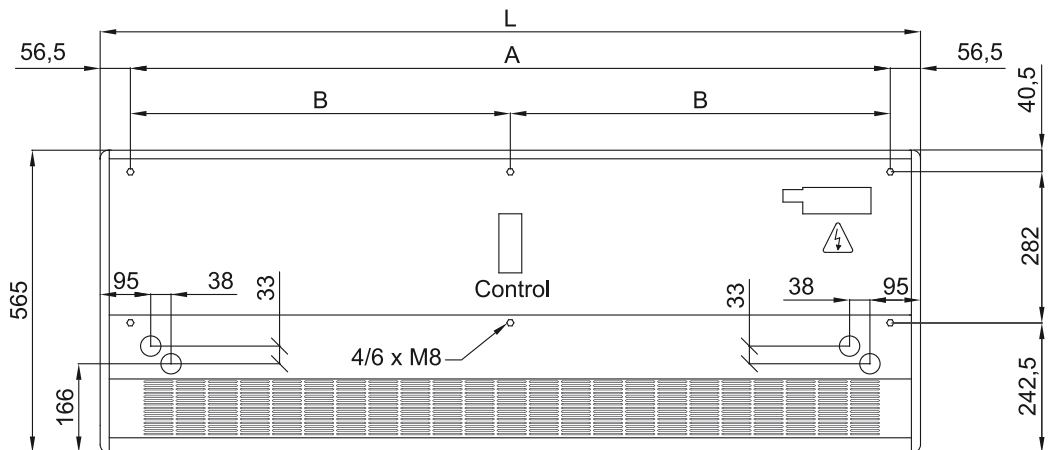

## Spesifikasjoner

50Hz

Modell	Varmepumpe - VRF	
	Nominell luftstrøm (m <sup>3</sup> /h)	Anbefalt installasjonshøyde (m)
SMART ECM 1500 VRF12-MD	2460	2,5-3,8
SMART ECM 2000 VRF16-MD	3280	2,5-3,8
SMART ECM 2500 VRF21-MD	3280	2,5-3,8
SMART ECM 3000 VRF26-MD	3280	2,5-3,8
SMART ECG 1000 VRF10-MD	2190	3-4,2
SMART ECG 1500 VRF13-MD	2820	3-4,2
SMART ECG 1500 VRF15-MD	2820	3-4,2
SMART ECG 2000 VRF24-MD	4380	3-4,2
SMART ECG 2500 VRF25-MD	5110	3-4,2
SMART ECG 2500 VRF29-MD	5110	3-4,2
SMART ECG 3000 VRF29-MD	5840	3-4,2
SMART ECG 3000 VRF34-MD	5840	3-4,2

60Hz

Varmepumpe - VRF		
Modell	Nominell luftstrøm (m <sup>3</sup> /h)	Anbefalt installasjonshøyde (m)
SMART ECM 1500 VRF12-MD	2460	2,5-3,8
SMART ECM 2000 VRF16-MD	3280	2,5-3,8
SMART ECM 2500 VRF21-MD	3280	2,5-3,8
SMART ECM 3000 VRF26-MD	3280	2,5-3,8
SMART ECG 1000 VRF10-MD	2190	3-4,2
SMART ECG 1500 VRF13-MD	2820	3-4,2
SMART ECG 1500 VRF15-MD	2820	3-4,2
SMART ECG 2000 VRF24-MD	4380	3-4,2
SMART ECG 2500 VRF25-MD	5110	3-4,2
SMART ECG 2500 VRF29-MD	5110	3-4,2
SMART ECG 3000 VRF29-MD	5840	3-4,2
SMART ECG 3000 VRF34-MD	5840	3-4,2

Dimensjoner

	L	A	B
Smart 1000	1034	920	-
Smart 1500	1534	1420	710
Smart 2000	2034	1920	960
Smart 2500	2534	2420	1210
Smart 3000	3034	2920	1460