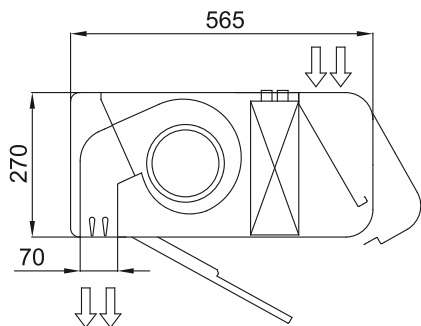

Varmepumpe - VRF		
Modell	Nominell luftstrøm (m ³ /h)	Anbefalt installasjonshøyde (m)
SMART ECM 1000 VRF8-HI	1640	2,5-3,8
SMART ECM 1500 VRF12-HI	2460	2,5-3,8
SMART ECM 2000 VRF16-HI	3280	2,5-3,8
SMART ECM 2000 VRF19-HI	3280	2,5-3,8
SMART ECM 2500 VRF21-HI	4100	2,5-3,8
SMART ECM 2500 VRF24-HI	4100	2,5-3,8
SMART ECM 3000 VRF26-HI	4920	2,5-3,8

Dimensjoner

	L	A	B
Smart 1000	1034	920	-
Smart 1500	1534	1420	710
Smart 2000	2034	1920	960
Smart 2500	2534	2420	1210
Smart 3000	3034	2920	1460