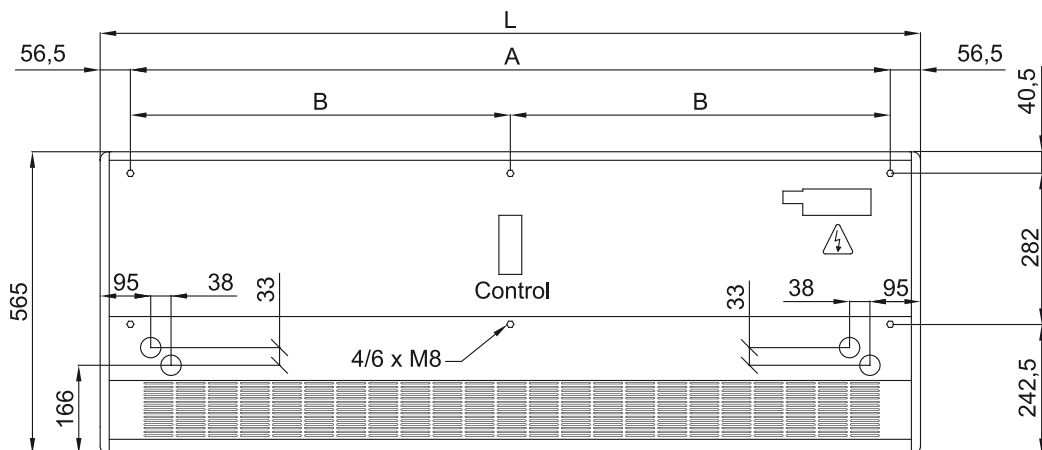

Varmepumpe - VRF		
Modell	Nominell luftstrøm (m ³ /h)	Anbefalt installasjonshøyde (m)
SMART ECM 1000 VRF8-HI	1640	2,5-3,8
SMART ECM 1500 VRF12-HI	2460	2,5-3,8
SMART ECM 2000 VRF16-HI	3280	2,5-3,8
SMART ECM 2000 VRF19-HI	3280	2,5-3,8
SMART ECM 2500 VRF21-HI	4100	2,5-3,8
SMART ECM 2500 VRF24-HI	4100	2,5-3,8
SMART ECM 3000 VRF26-HI	4920	2,5-3,8

Dimensjoner

	L	A	B
Smart 1000	1034	920	-
Smart 1500	1534	1420	710
Smart 2000	2034	1920	960
Smart 2500	2534	2420	1210
Smart 3000	3034	2920	1460