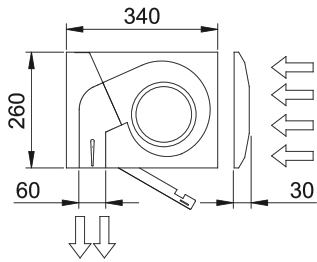

Spesifikasjoner

50Hz

Modell	Ikke varmet	
	Nominell luftstrøm (m ³ /h)	Anbefalt installasjonshøyde (m)
KM 1000 A IP55	1700	2,5-3,5
KM 1500 A IP55	2550	2,5-3,5
KM 2000 A IP55	3400	2,5-3,5
KM 2500 A IP55	4250	2,5-3,5
KM 3000 A IP55	5100	2,5-3,5
KG 1000 A IP55	2400	3-4
KG 1500 A IP55	3200	3-4
KG 2000 A IP55	4800	3-4
KG 2500 A IP55	5600	3-4
KG 3000 A IP55	6400	3-4

Dimensjoner

L	A	B
1000	920	-
1500	1420	710
2000	1920	960
2500	2420	1210
3000	2920	1460