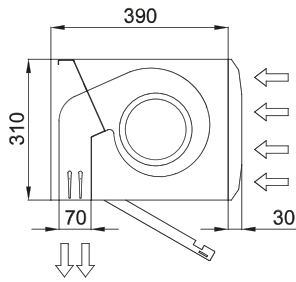

Spesifikasjoner

50Hz

Ikke varmet		
Modell	Nominell luftstrøm (m ³ /h)	Anbefalt installasjonshøyde (m)
FLY KBB 1000 A	3900	3,5
FLY KBB 1500 A	5200	3,5
FLY KBB 2000 A	7800	3,5
FLY KBB 2500 A	9100	3,5
FLY KBB 3000 A	10400	3,5

Dimensjoner

L	A	B
1000	920	-
1500	1420	710
2000	1920	960
2500	2420	1210
3000	2920	1460