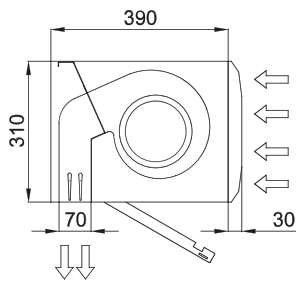

Spesifikasjoner

50Hz

Ikke varmet		
Modell	Nominell luftstrøm (m ³ /h)	Anbefalt installasjonshøyde (m)
FLY KBB 1000 A	3900	3,5
FLY KBB 1500 A	5200	3,5
FLY KBB 2000 A	7800	3,5
FLY KBB 2500 A	9100	3,5
FLY KBB 3000 A	10400	3,5

Dimensjoner

L	A	B
1000	920	-
1500	1420	710
2000	1920	960
2500	2420	1210
3000	2920	1460