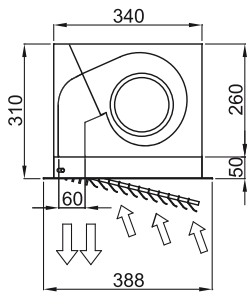

Spesifikasjoner

50Hz

Ikke varmet		
Modell	Nominell luftstrøm (m ³ /h)	Anbefalt installasjonshøyde (m)
CR M 1000 A	1800	2,5-3,5
CR M 1500 A	2700	2,5-3,5
CR M 2000 A	3600	2,5-3,5
CR M 2500 A	4500	2,5-3,5
CR ECM 1000 A	1840	2,5-3,8
CR ECM 1500 A	2760	2,5-3,8
CR ECM 2000 A	3680	2,5-3,8
CR ECM 2500 A	4600	2,5-3,8
CR G 1000 A	2400	3-4
CR G 1500 A	3200	3-4
CR G 2000 A	4800	3-4
CR G 2500 A	5600	3-4
CR ECG 1000 A	2700	3-4,2
CR ECG 1500 A	3600	3-4,2
CR ECG 2000 A	5400	3-4,2
CR ECG 2500 A	6300	3-4,2

Dimensjoner

L	L1	A	B
1000	1048	920	-
1500	1548	1420	710
2000	2048	1920	960
2500	2548	2420	1210