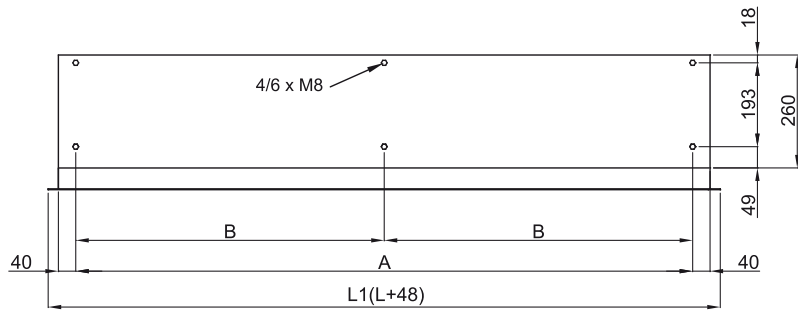

Spesifikasjoner

50Hz

Ikke varmet		
Modell	Nominell luftstrøm (m ³ /h)	Anbefalt installasjonshøyde (m)
CR M 1000 A	1800	2,5-3,5
CR M 1500 A	2700	2,5-3,5
CR M 2000 A	3600	2,5-3,5
CR M 2500 A	4500	2,5-3,5
CR ECM 1000 A	1840	2,5-3,8
CR ECM 1500 A	2760	2,5-3,8
CR ECM 2000 A	3680	2,5-3,8
CR ECM 2500 A	4600	2,5-3,8
CR G 1000 A	2400	3-4
CR G 1500 A	3200	3-4
CR G 2000 A	4800	3-4
CR G 2500 A	5600	3-4
CR ECG 1000 A	2700	3-4,2
CR ECG 1500 A	3600	3-4,2
CR ECG 2000 A	5400	3-4,2
CR ECG 2500 A	6300	3-4,2

Dimensjoner

L	L1	A	B
1000	1048	920	-
1500	1548	1420	710
2000	2048	1920	960
2500	2548	2420	1210